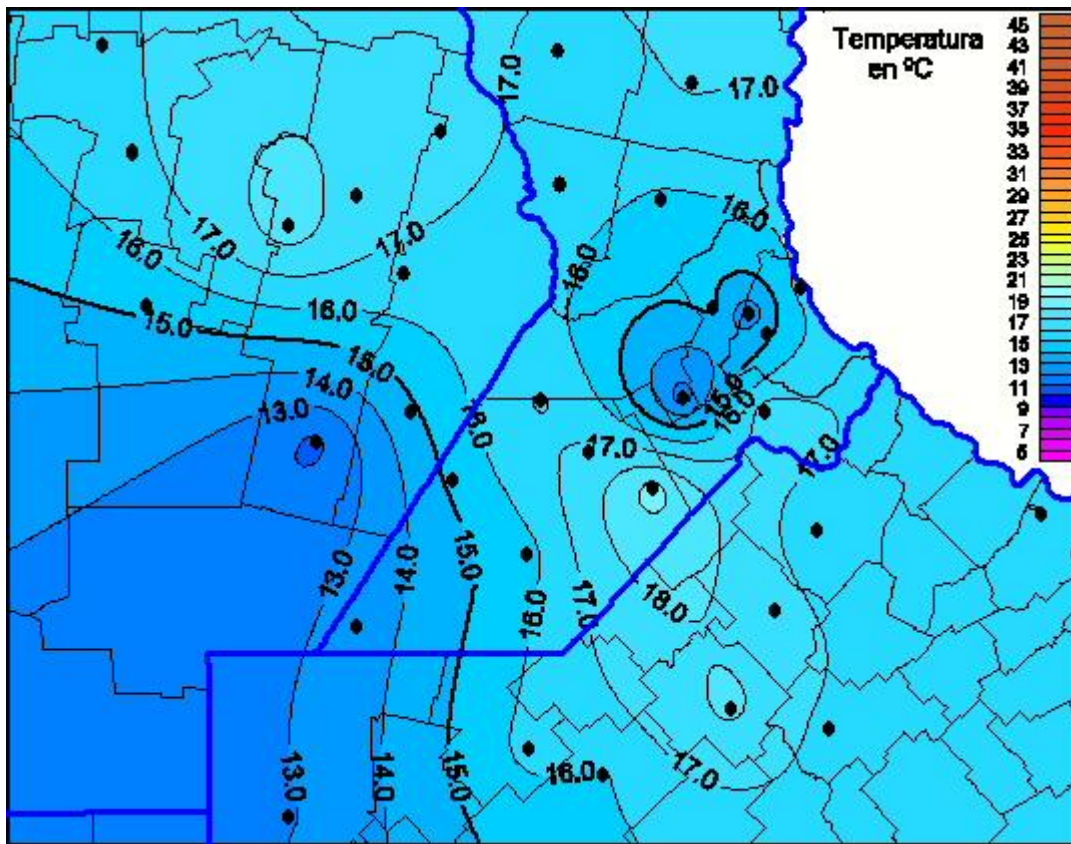

## Temperaturas Máximas

Mapa de temperaturas máximas de las últimas 24 horas.  
(Desde las 8:00AM hasta las 8:00AM). Se actualiza a las 10:00hs.