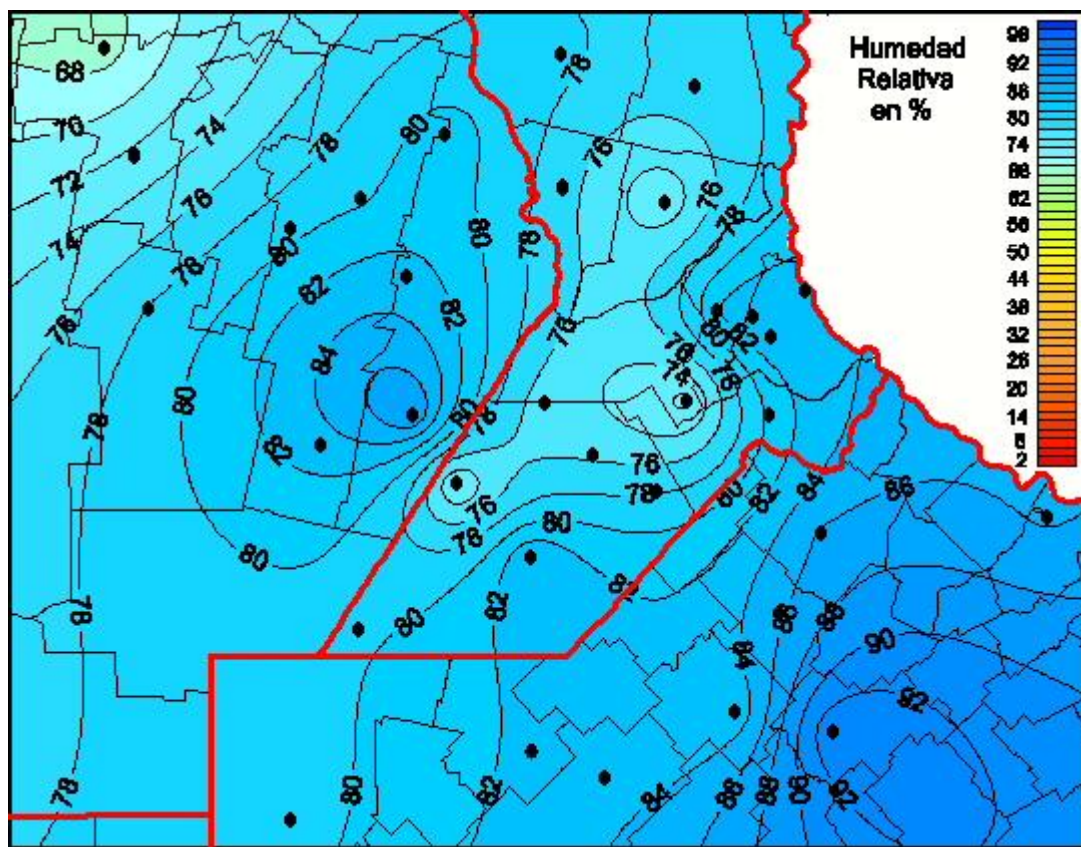

Humedad Relativa

Mapa de humedad relativa de las las últimas 24 horas.
(Desde las 8:00AM hasta las 8:00AM). Se actualiza a las 10:00hs.