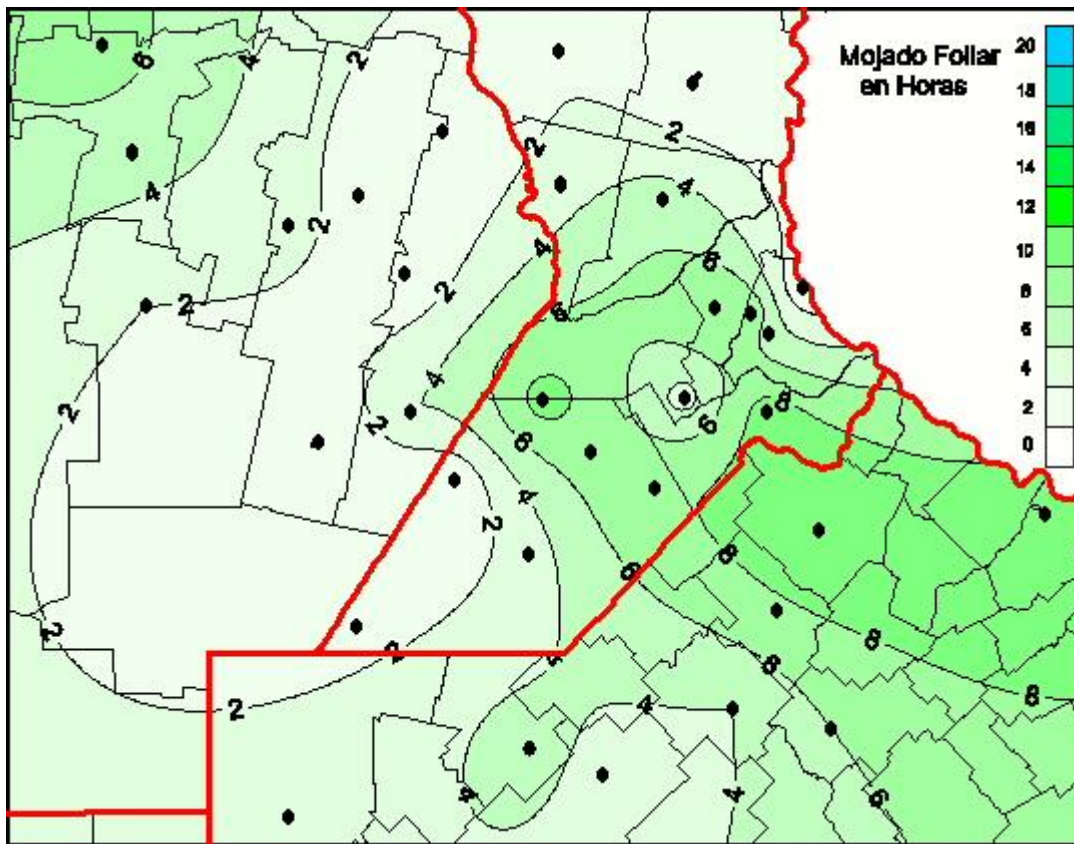

Humedad de Hoja

Mapa de humedad de hoja de las las últimas 24 horas.
(Desde las 8:00AM hasta las 8:00AM). Se actualiza a las 10:00hs.