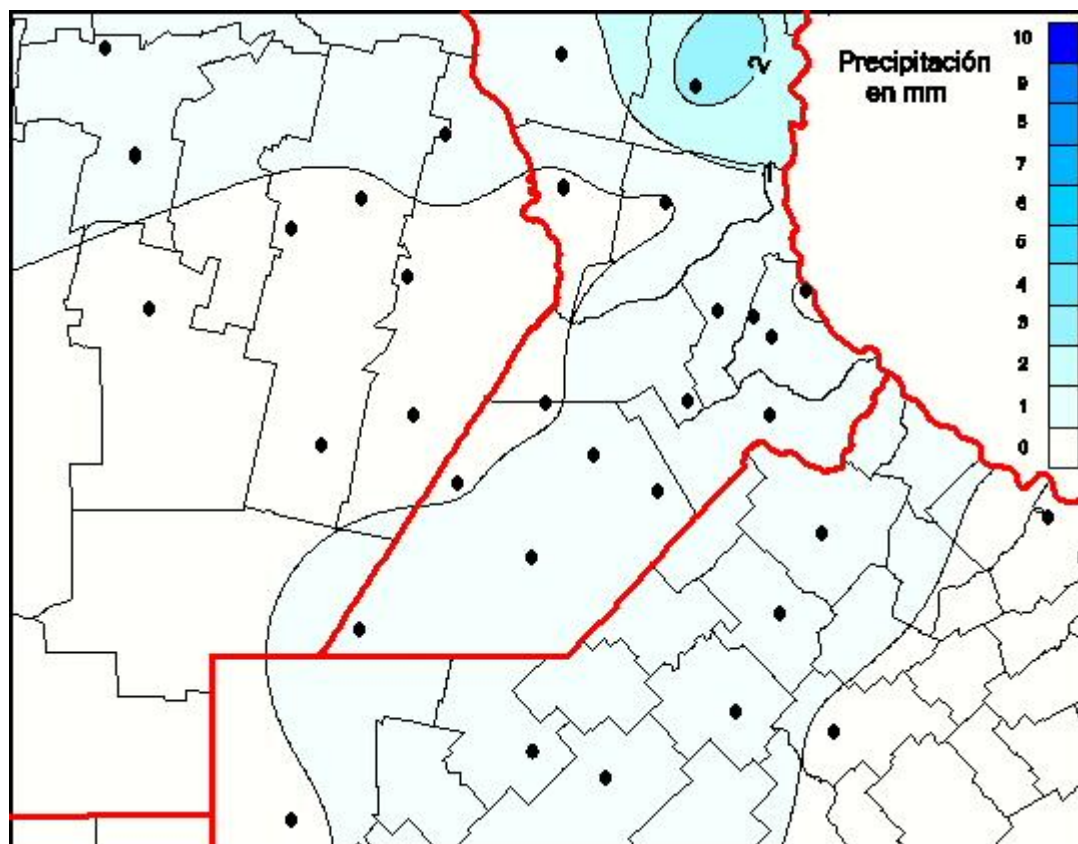

## Lluvias

Mapa de precipitación acumulada en las últimas 24 horas.  
(Desde las 8:00AM hasta las 8:00AM). Se actualiza a las 10:00hs.