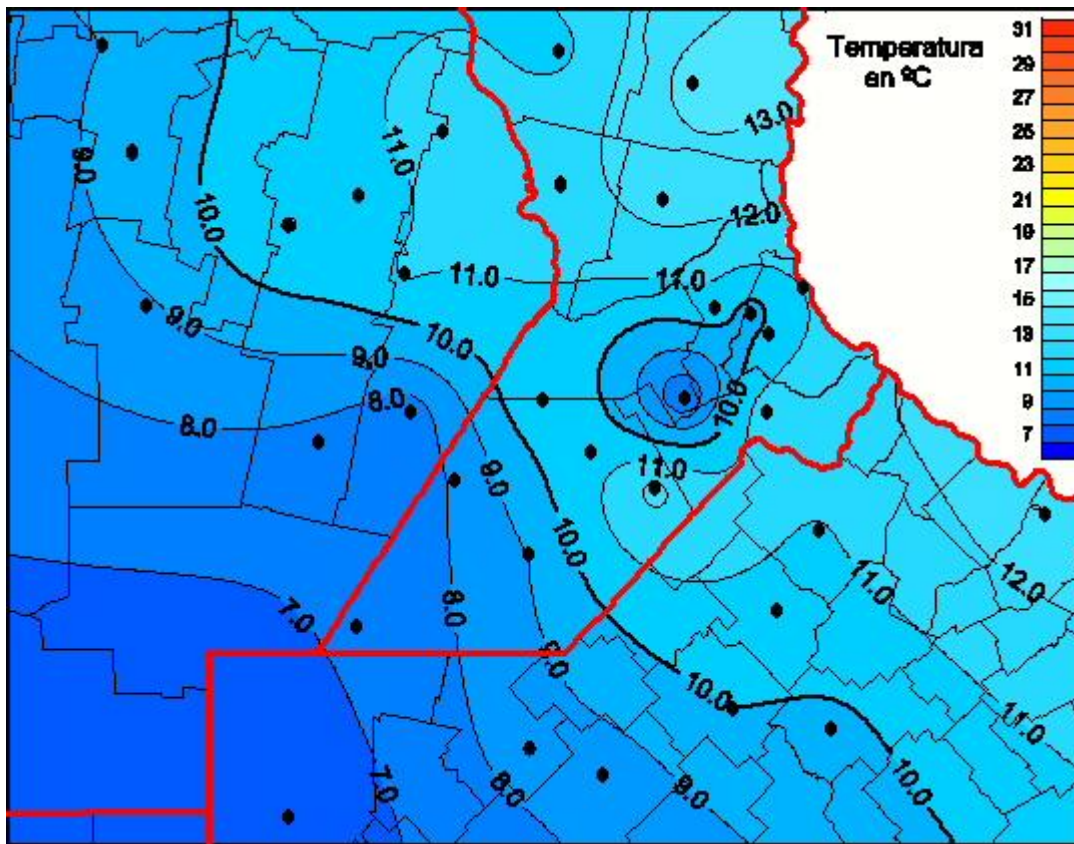

Temperaturas Medias

Mapa de temperaturas medias de las últimas 24 horas.
(Desde las 8:00AM hasta las 8:00AM). Se actualiza a las 10:00hs.