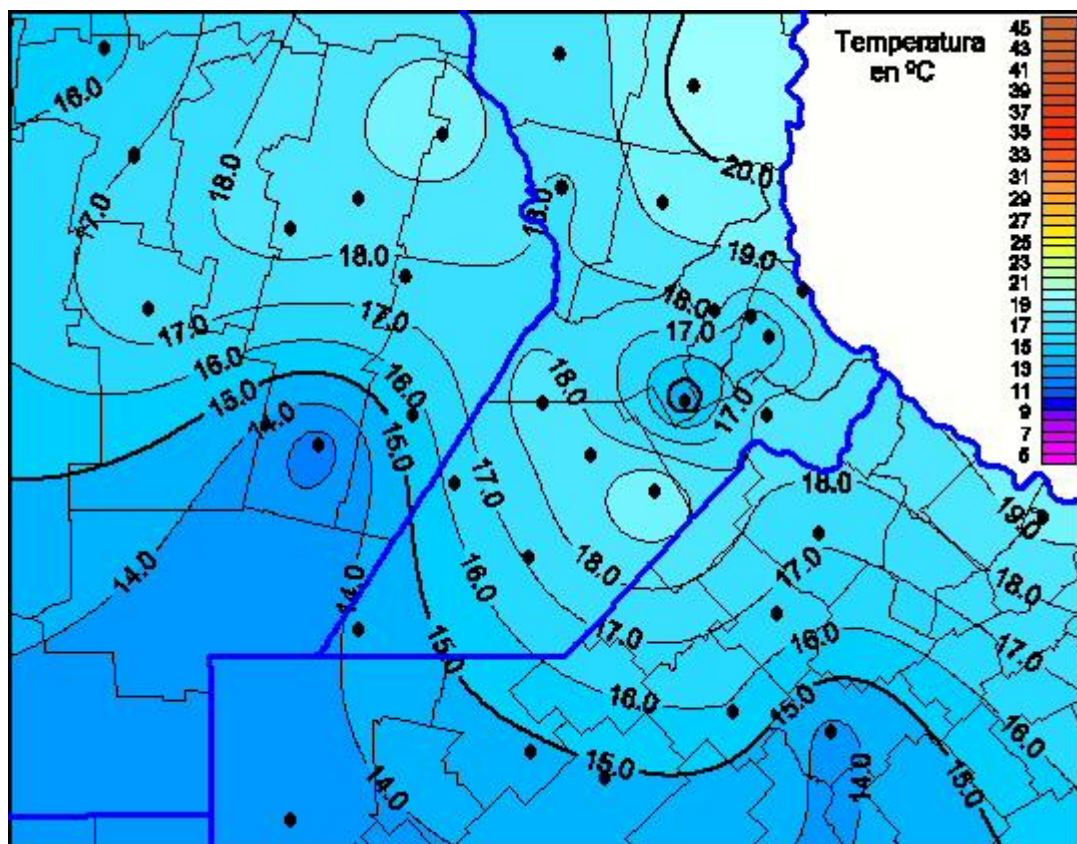

Temperaturas Máximas

Mapa de temperaturas máximas de las últimas 24 horas.
(Desde las 8:00AM hasta las 8:00AM). Se actualiza a las 10:00hs.