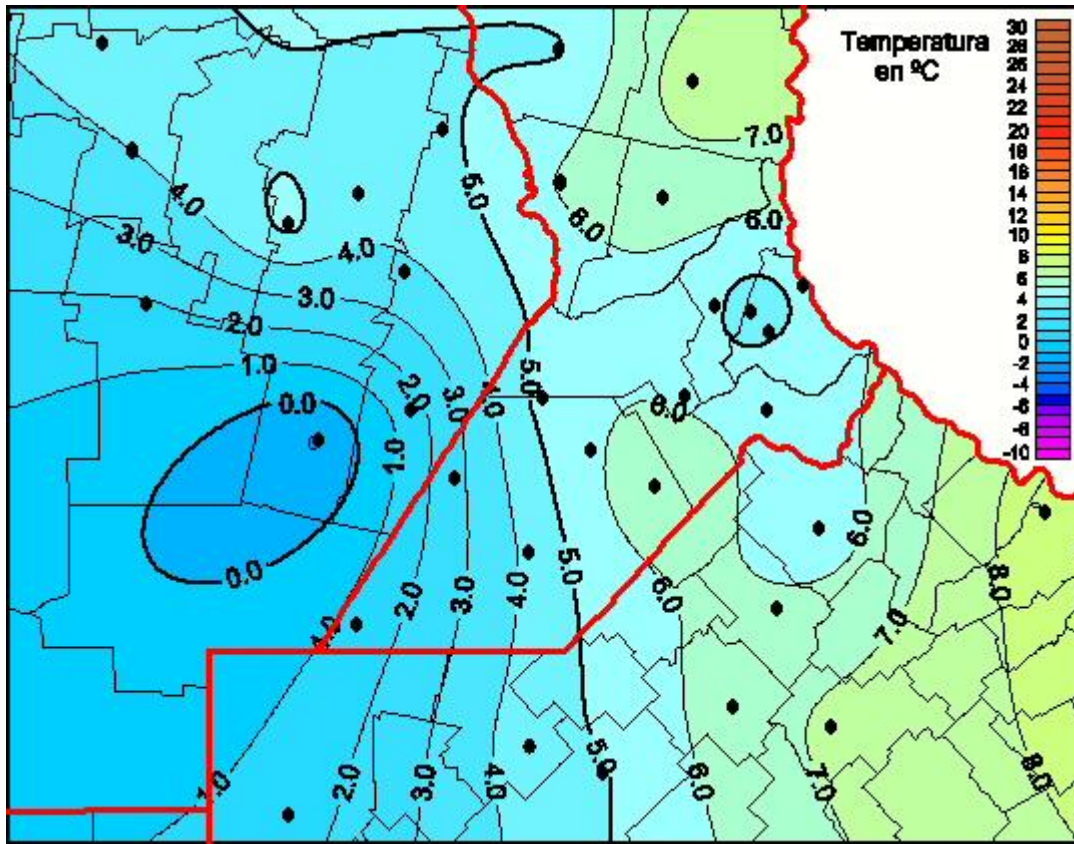

Temperaturas Mínimas

Mapa de temperaturas mínimas de las las últimas 24 horas.
(Desde las 8:00AM hasta las 8:00AM). Se actualiza a las 10:00hs.