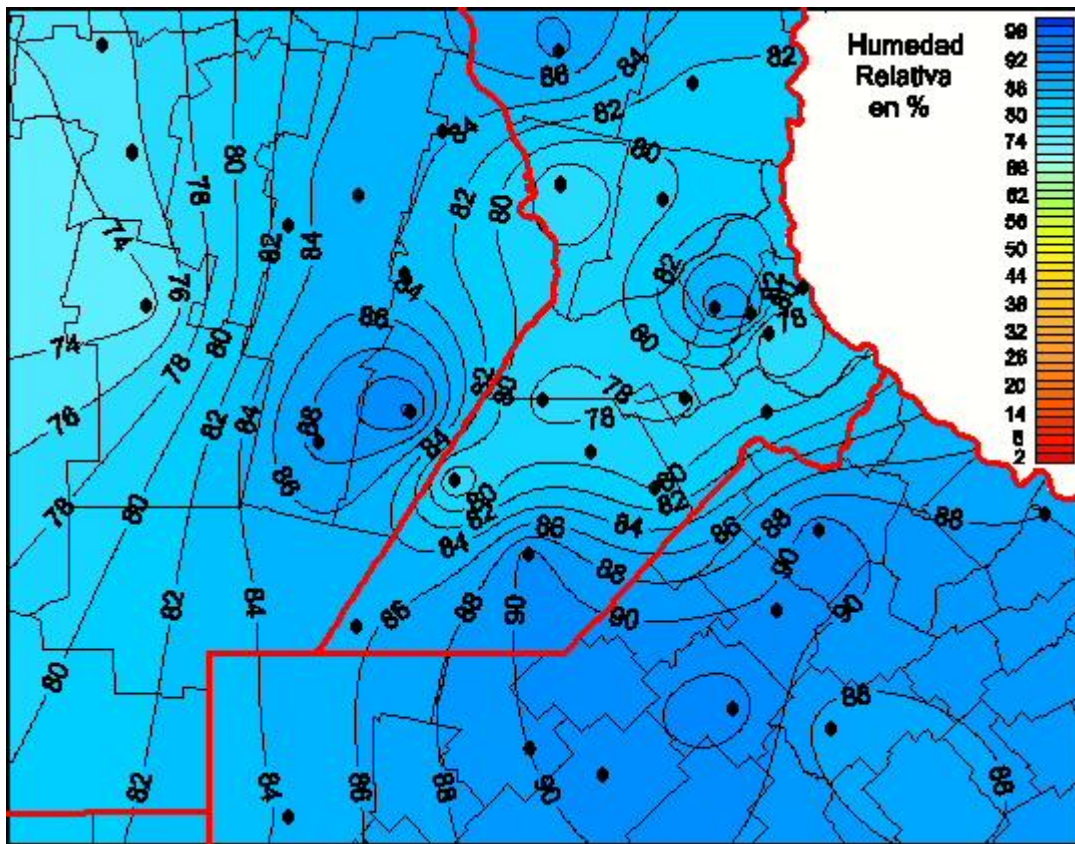

Humedad Relativa

Mapa de humedad relativa de las las últimas 24 horas.
(Desde las 8:00AM hasta las 8:00AM). Se actualiza a las 10:00hs.