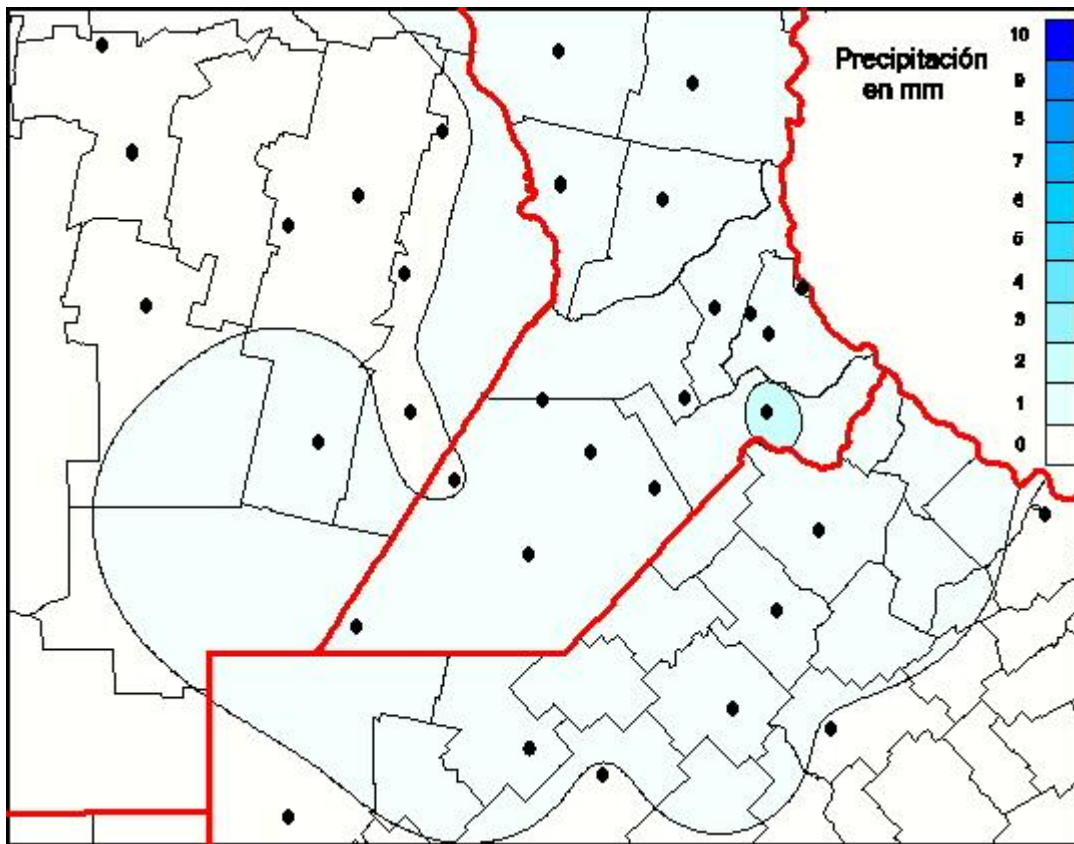

Lluvias

Mapa de precipitación acumulada en las últimas 72 horas.
(Desde las 8:00AM hasta las 8:00AM). Se actualiza a las 10:00hs.