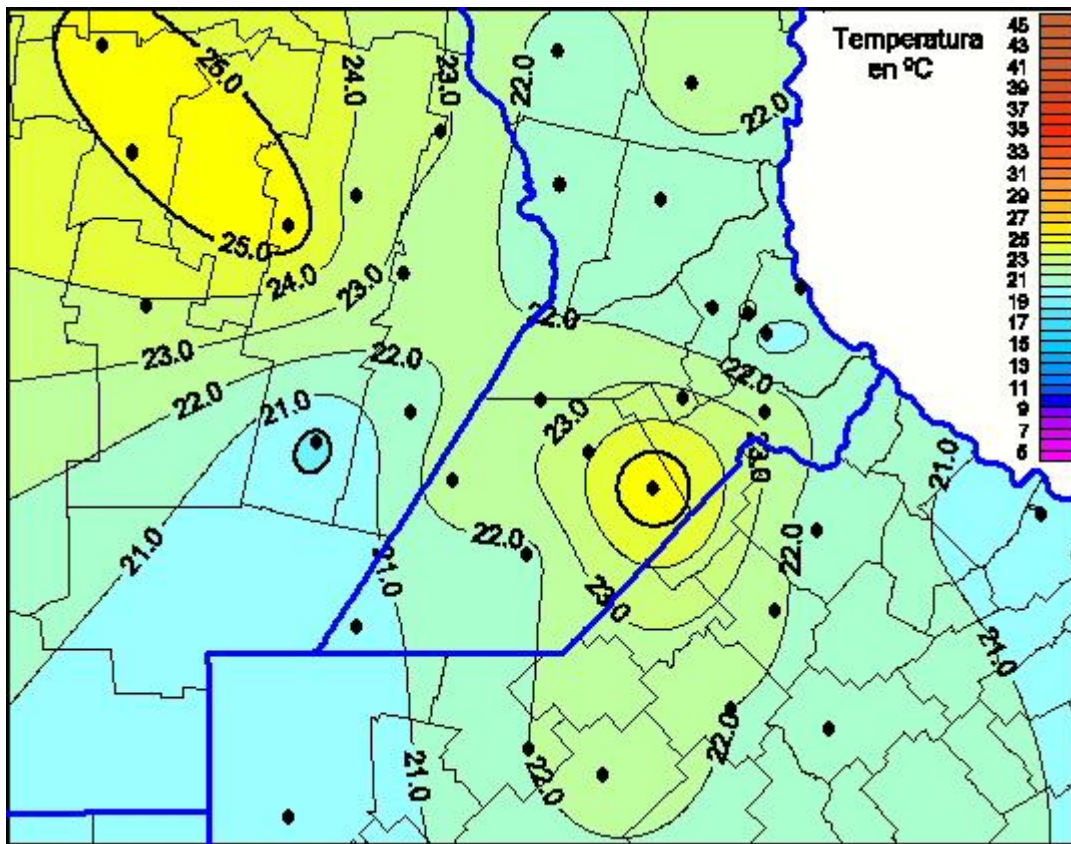

Temperaturas Máximas

Mapa de temperaturas máximas de las últimas 72 horas.
(Desde las 8:00AM hasta las 8:00AM). Se actualiza a las 10:00hs.