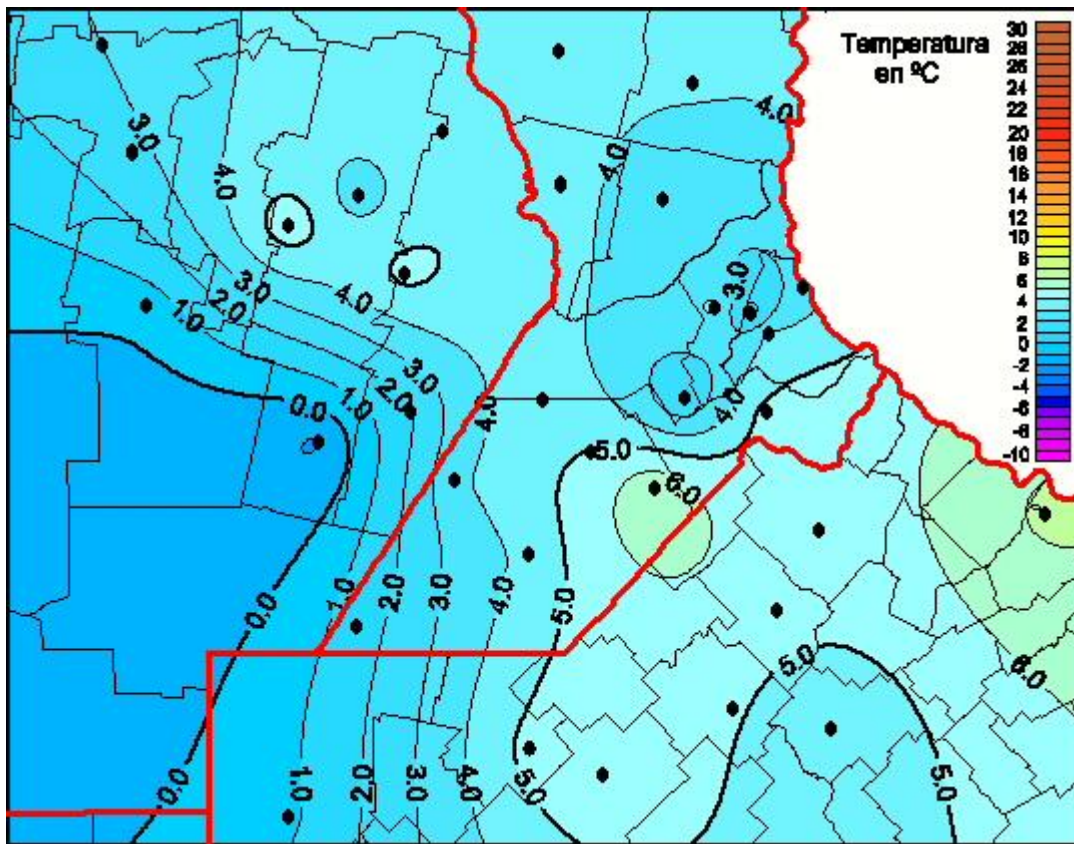

Temperaturas Mínimas

Mapa de temperaturas mínimas de las las últimas 72 horas.
(Desde las 8:00AM hasta las 8:00AM). Se actualiza a las 10:00hs.