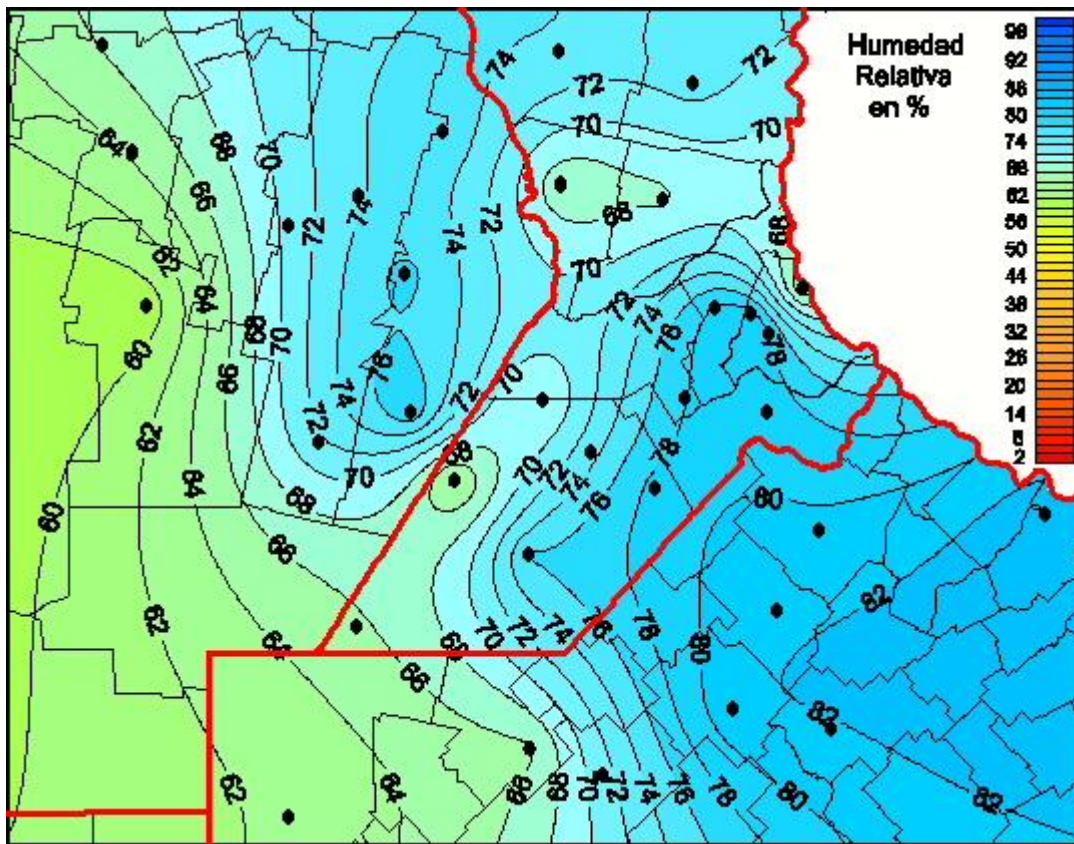

Humedad Relativa

Mapa de humedad relativa de las últimas 72 horas.
(Desde las 8:00AM hasta las 8:00AM). Se actualiza a las 10:00hs.