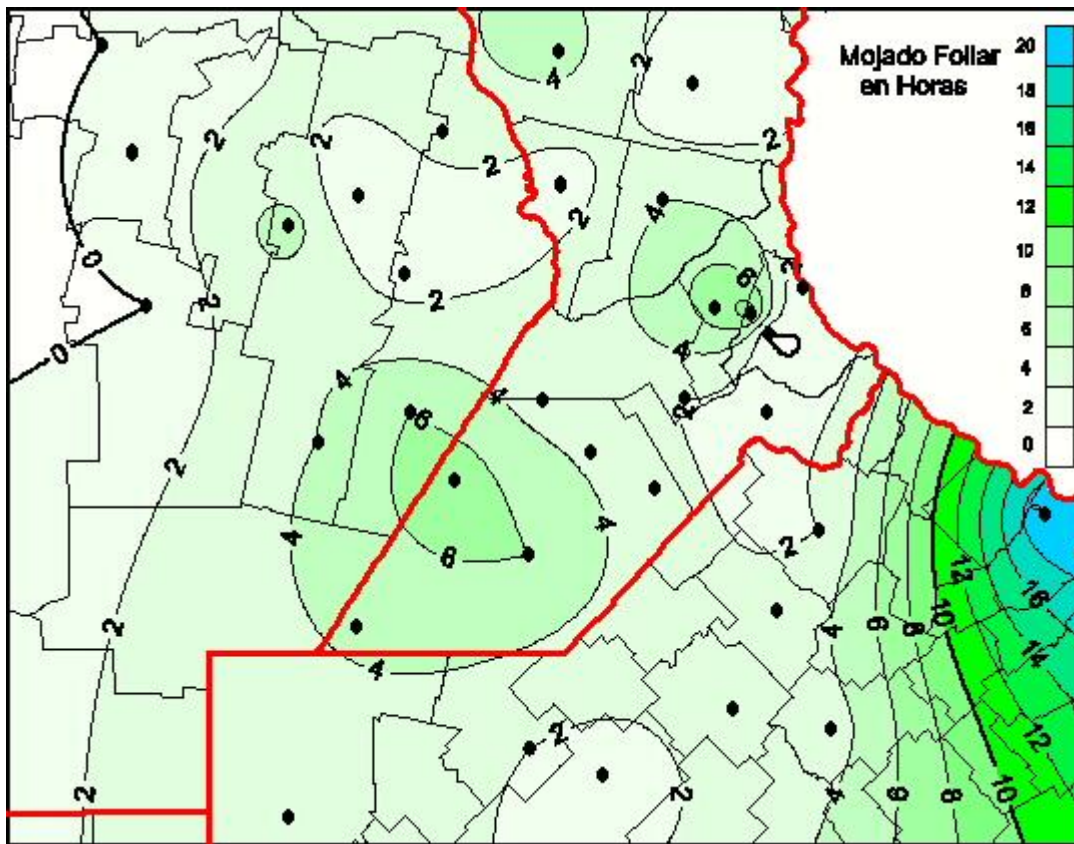

Humedad de Hoja

Mapa de humedad de hoja de las las últimas 72 horas.
(Desde las 8:00AM hasta las 8:00AM). Se actualiza a las 10:00hs.