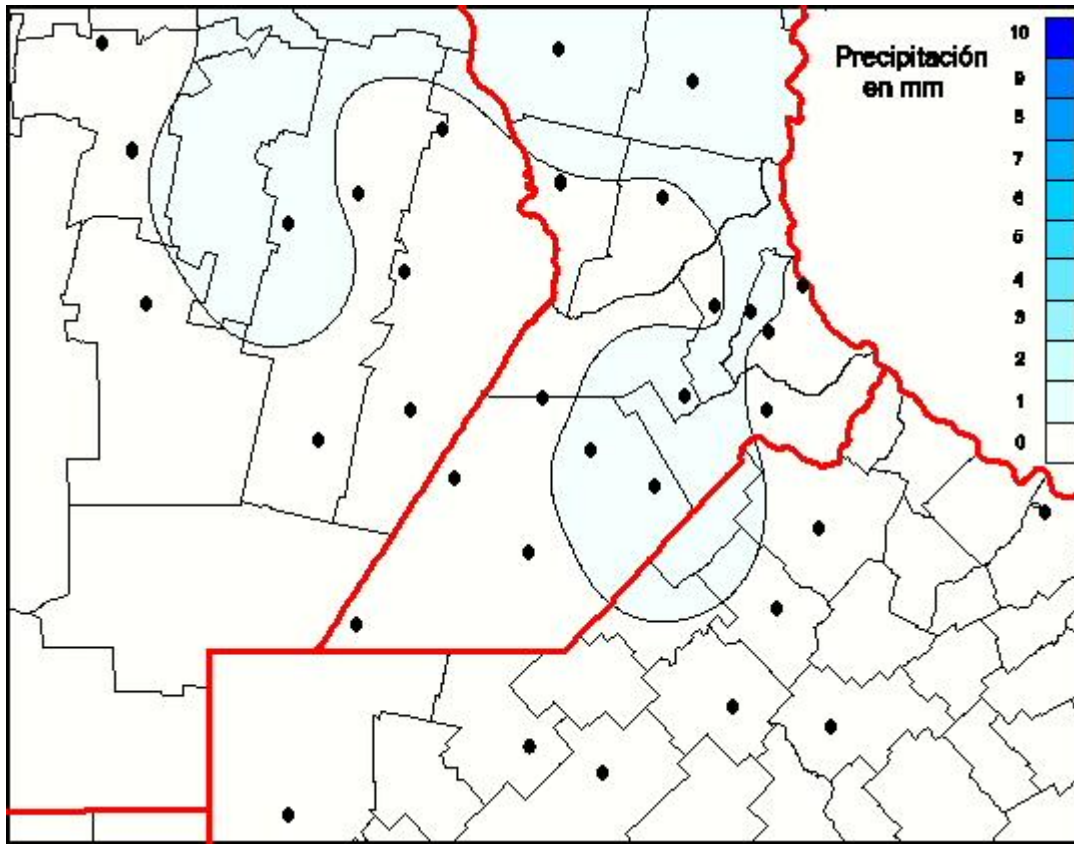

## Lluvias

Mapa de precipitación acumulada en las últimas 24 horas.  
(Desde las 8:00AM hasta las 8:00AM). Se actualiza a las 10:00hs.