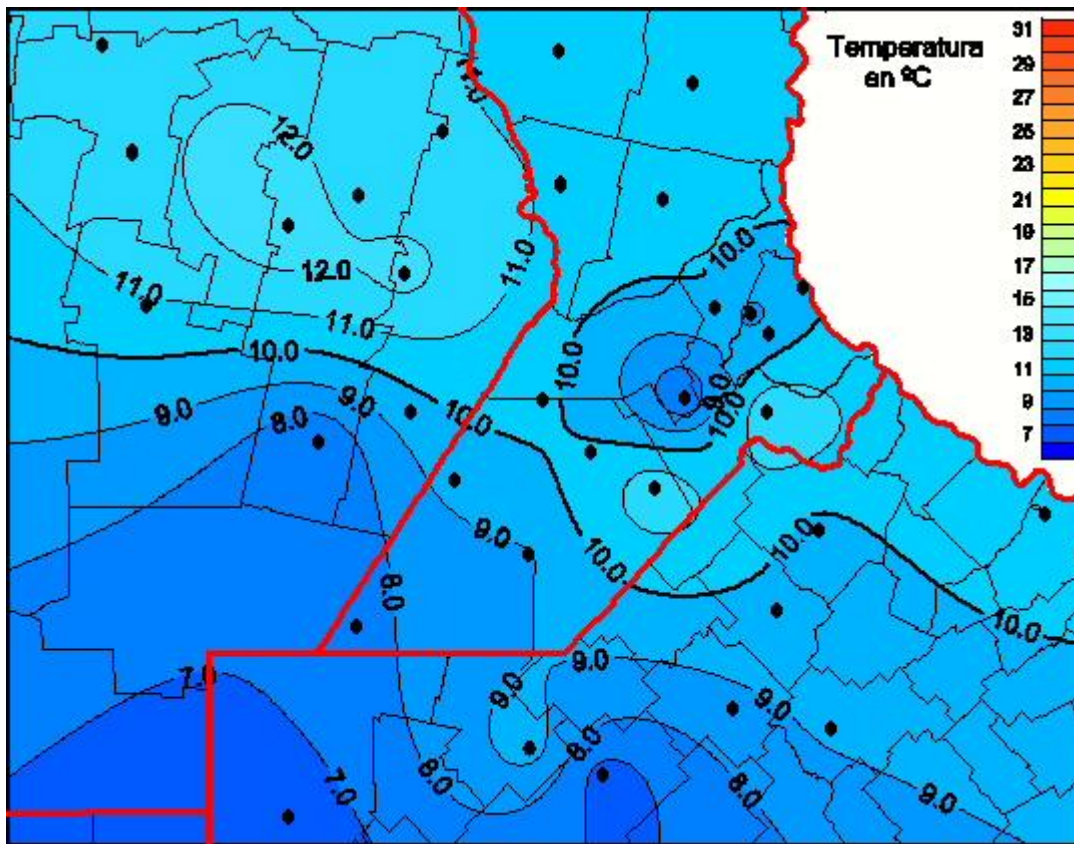

Temperaturas Medias

Mapa de temperaturas medias de las las últimas 24 horas.
(Desde las 8:00AM hasta las 8:00AM). Se actualiza a las 10:00hs.