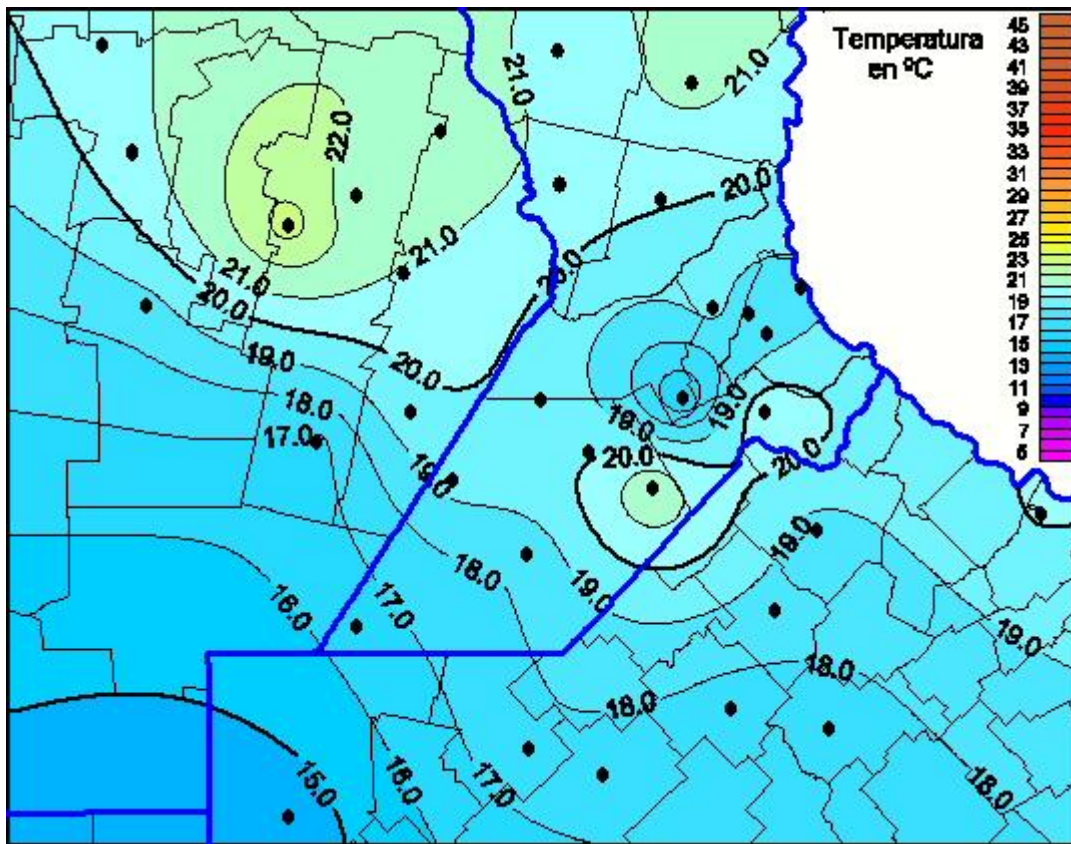

## Temperaturas Máximas

Mapa de temperaturas máximas de las últimas 24 horas.  
(Desde las 8:00AM hasta las 8:00AM). Se actualiza a las 10:00hs.