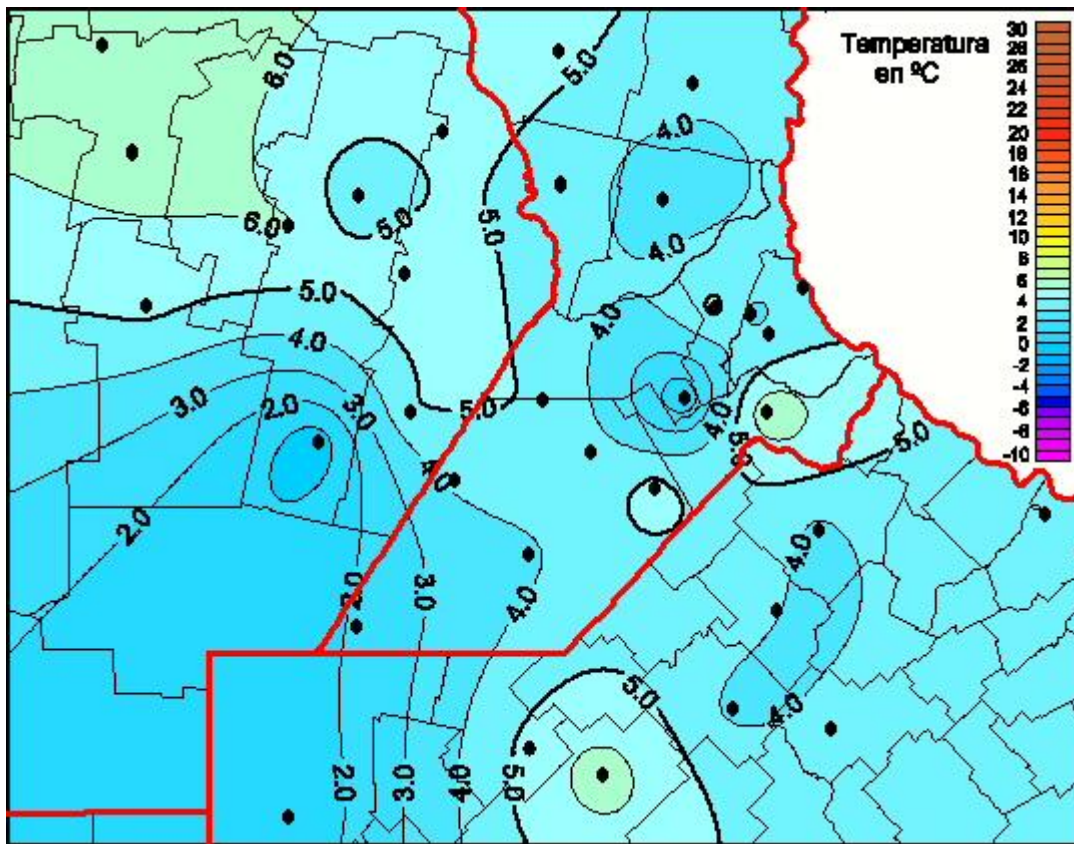

Temperaturas Mínimas

Mapa de temperaturas mínimas de las las últimas 24 horas.
(Desde las 8:00AM hasta las 8:00AM). Se actualiza a las 10:00hs.