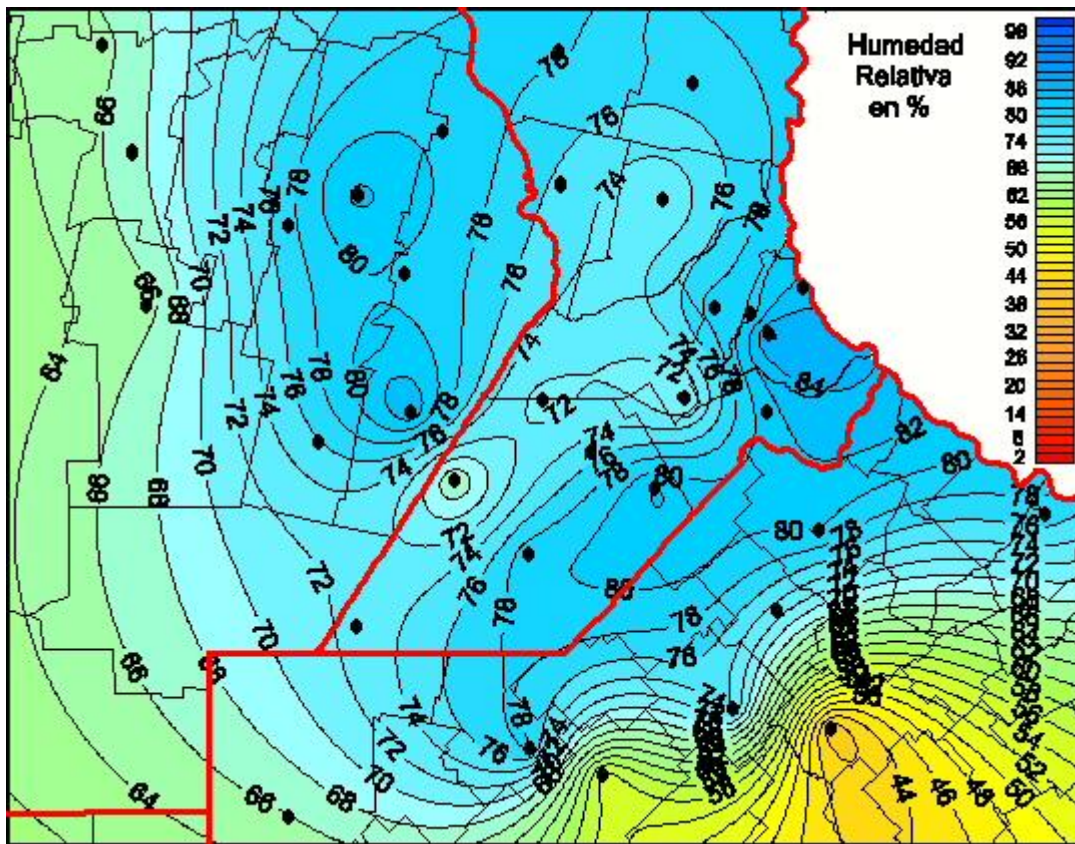

Humedad Relativa

Mapa de humedad relativa de las últimas 24 horas.
(Desde las 8:00AM hasta las 8:00AM). Se actualiza a las 10:00hs.