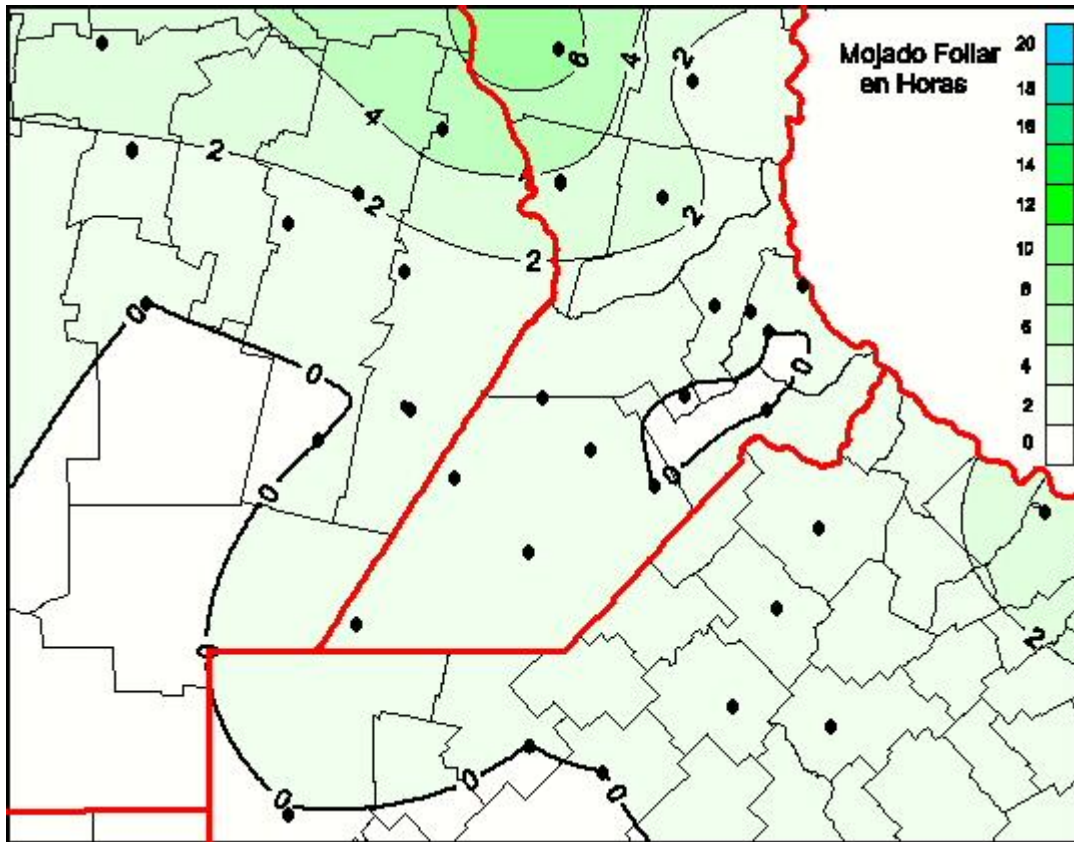

## Humedad de Hoja

Mapa de humedad de hoja de las las últimas 24 horas.  
(Desde las 8:00AM hasta las 8:00AM). Se actualiza a las 10:00hs.