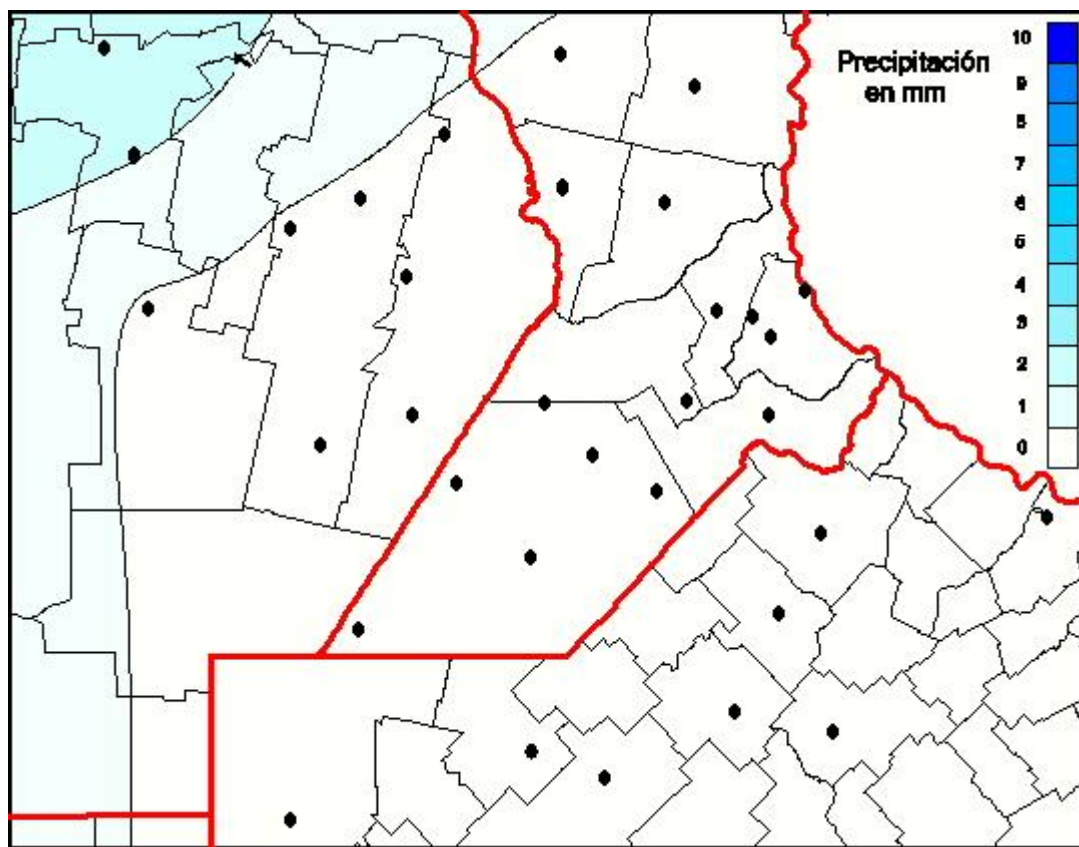

Lluvias

Mapa de precipitación acumulada en las últimas 24 horas.
(Desde las 8:00AM hasta las 8:00AM). Se actualiza a las 10:00hs.