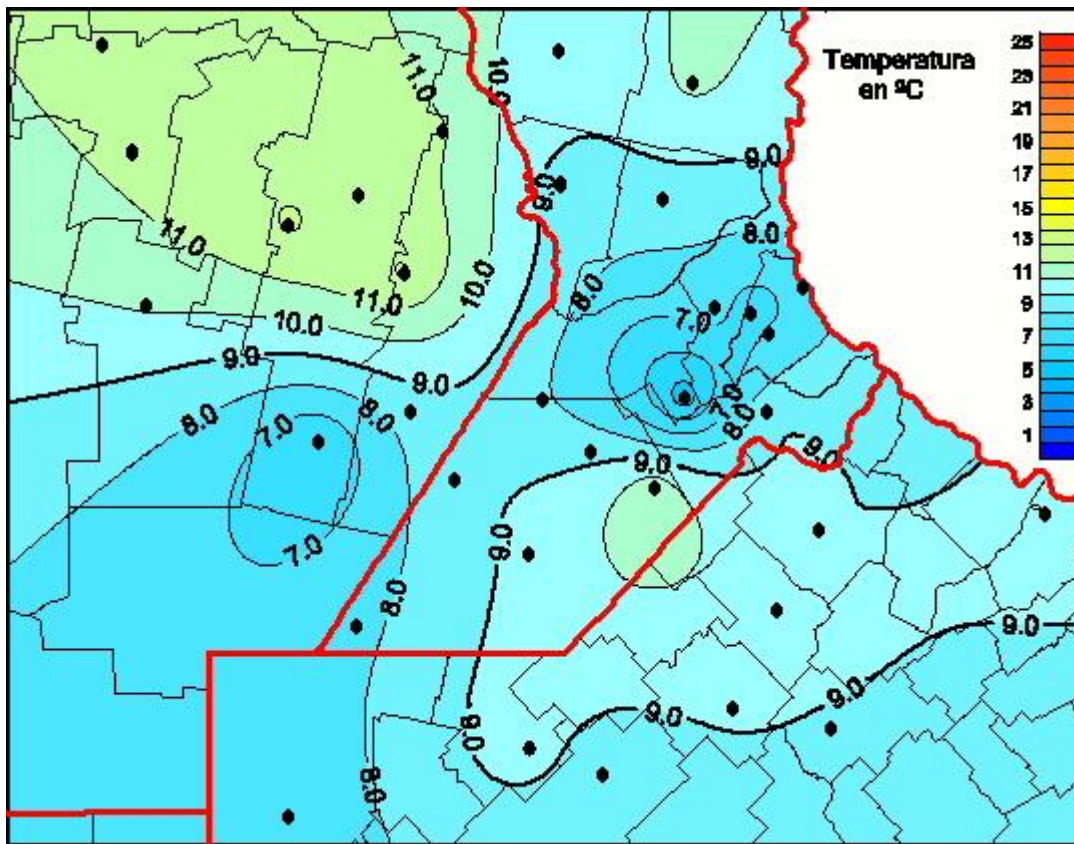

Temperaturas Medias

Mapa de temperaturas medias de las las últimas 24 horas.
(Desde las 8:00AM hasta las 8:00AM). Se actualiza a las 10:00hs.