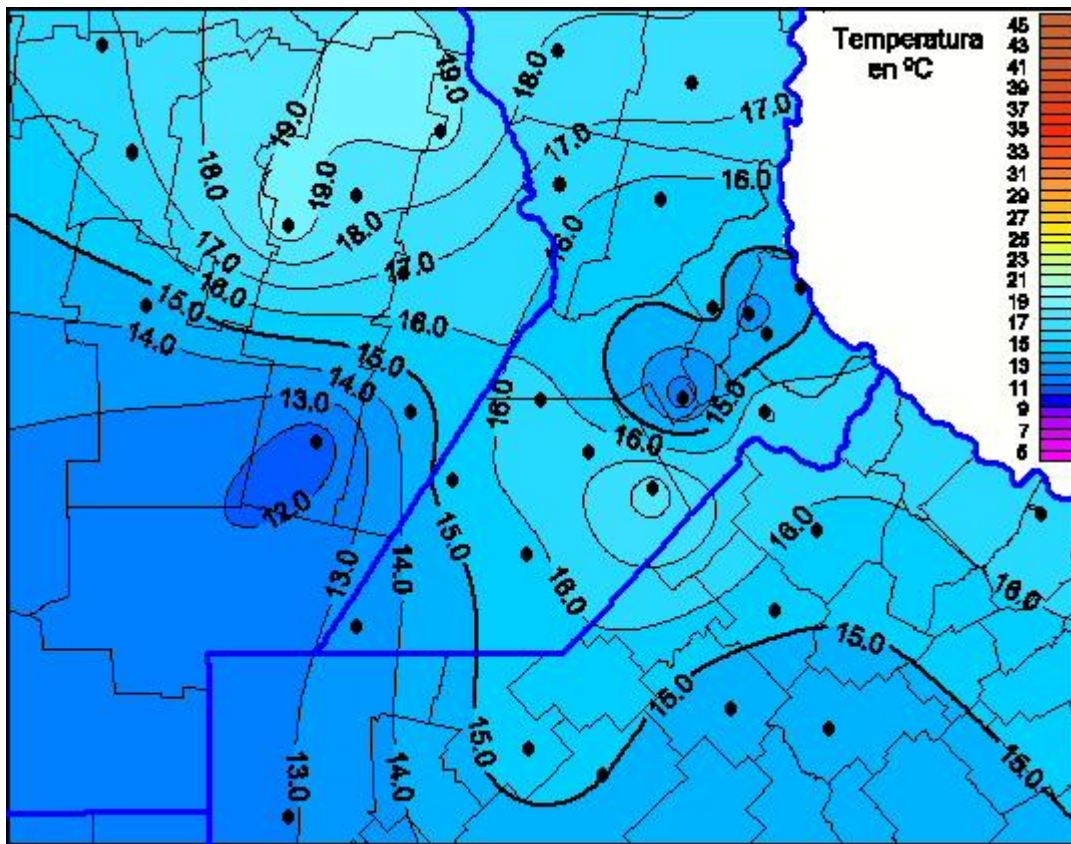

Temperaturas Máximas

Mapa de temperaturas máximas de las últimas 24 horas.
(Desde las 8:00AM hasta las 8:00AM). Se actualiza a las 10:00hs.