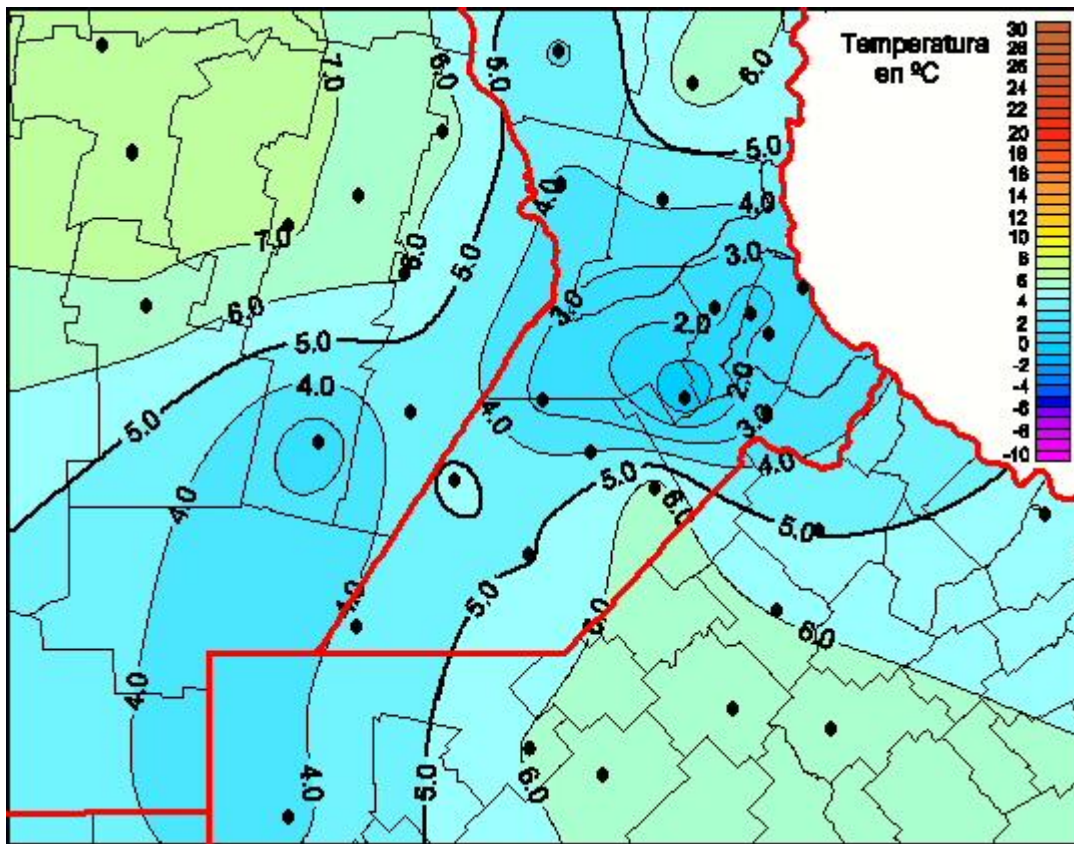

Temperaturas Mínimas

Mapa de temperaturas mínimas de las las últimas 24 horas.
(Desde las 8:00AM hasta las 8:00AM). Se actualiza a las 10:00hs.