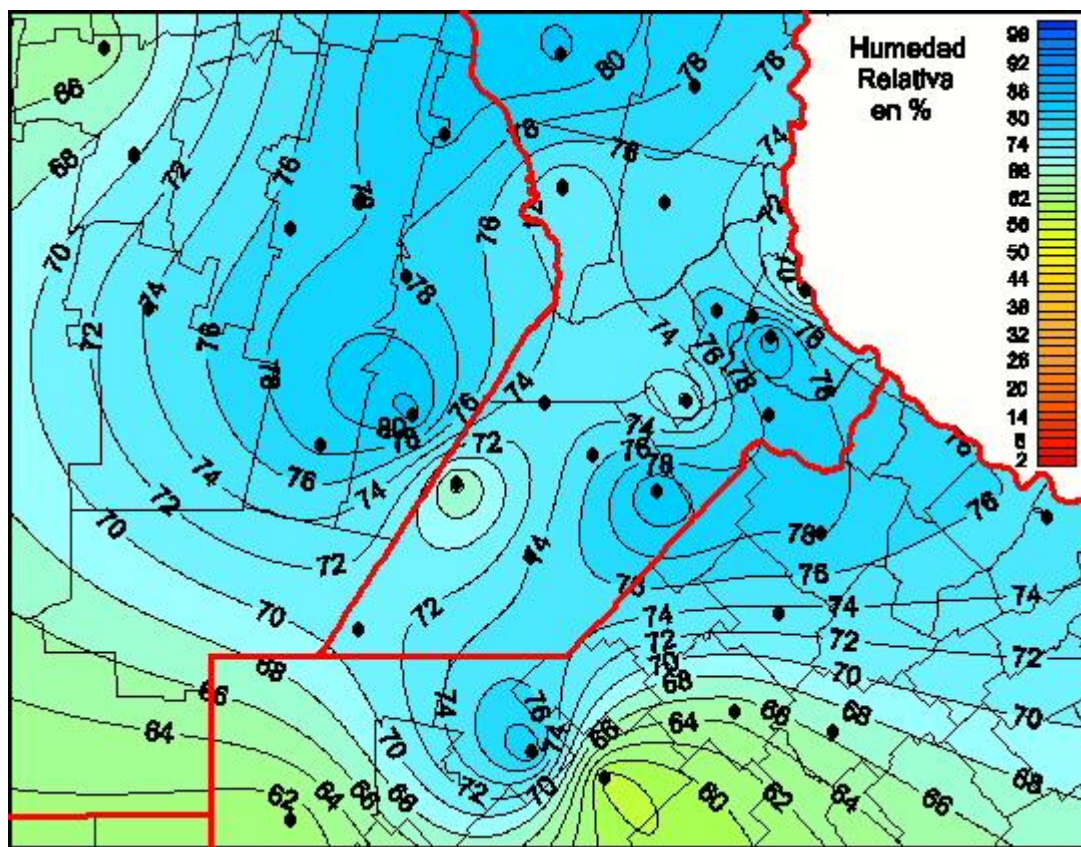

Humedad Relativa

Mapa de humedad relativa de las últimas 24 horas.
(Desde las 8:00AM hasta las 8:00AM). Se actualiza a las 10:00hs.