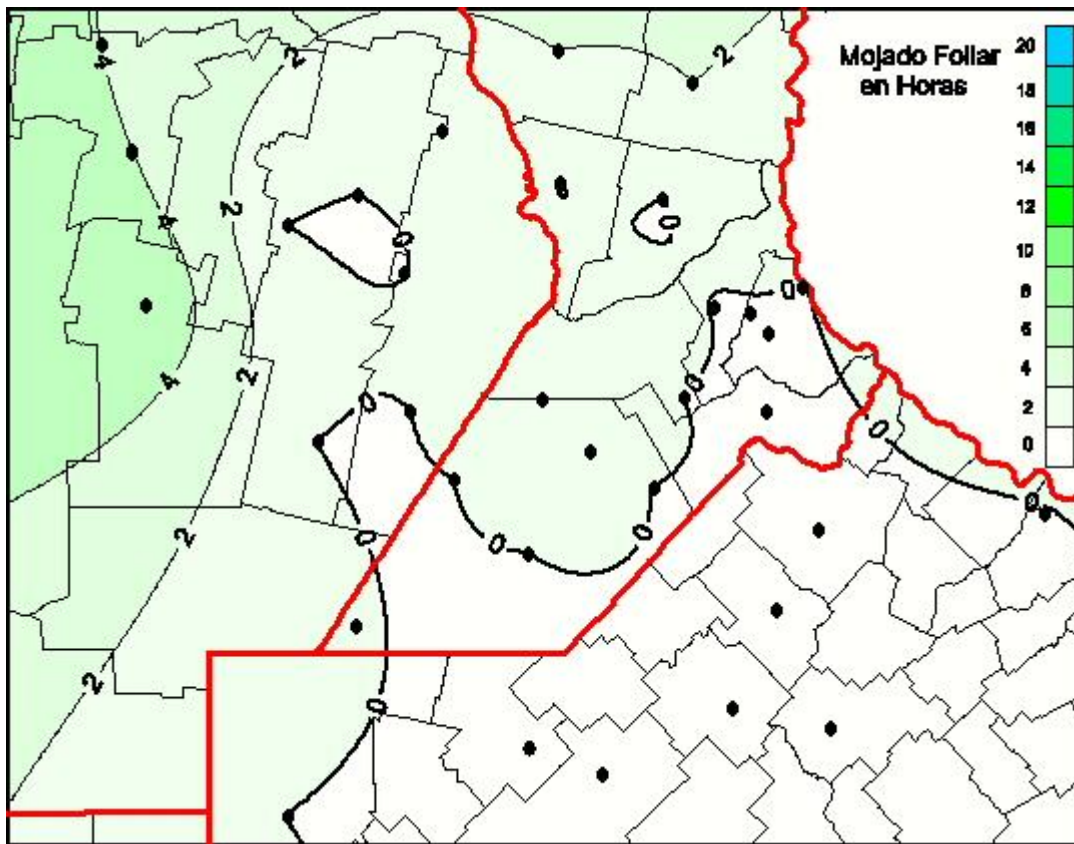

## Humedad de Hoja

Mapa de humedad de hoja de las las últimas 24 horas.  
(Desde las 8:00AM hasta las 8:00AM). Se actualiza a las 10:00hs.