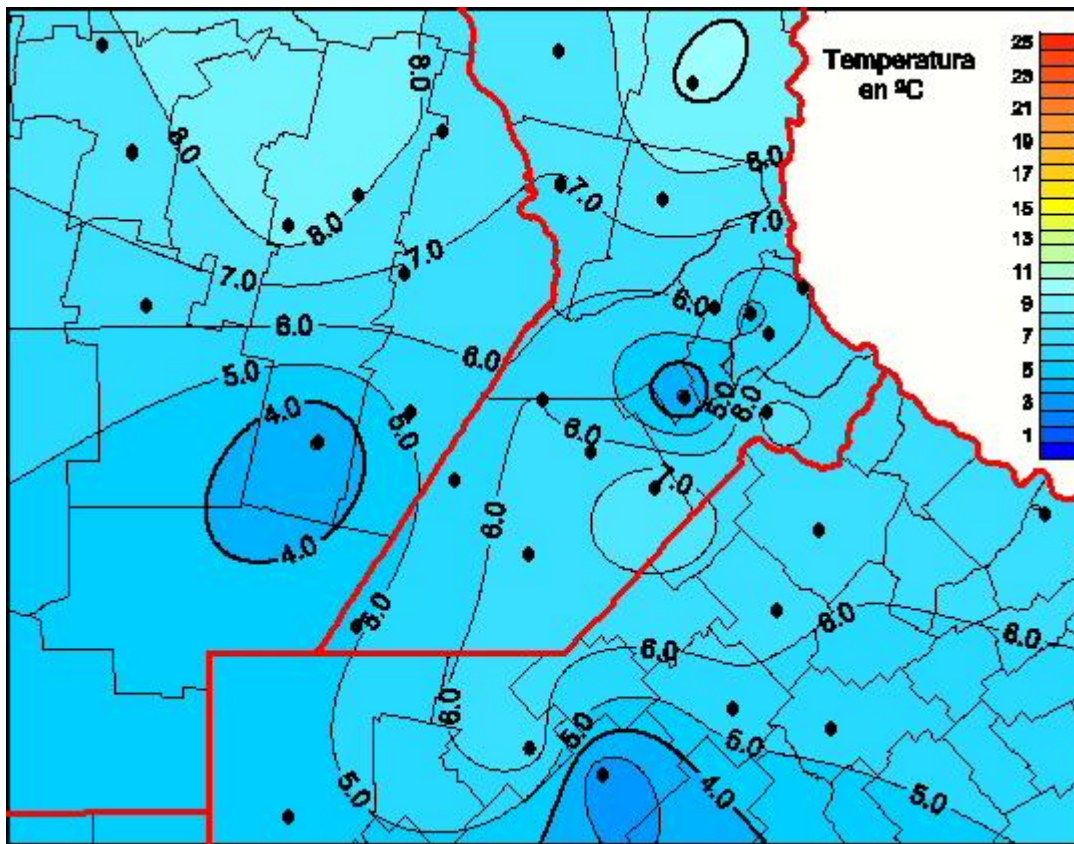

Temperaturas Medias

Mapa de temperaturas medias de las últimas 24 horas.
(Desde las 8:00AM hasta las 8:00AM). Se actualiza a las 10:00hs.