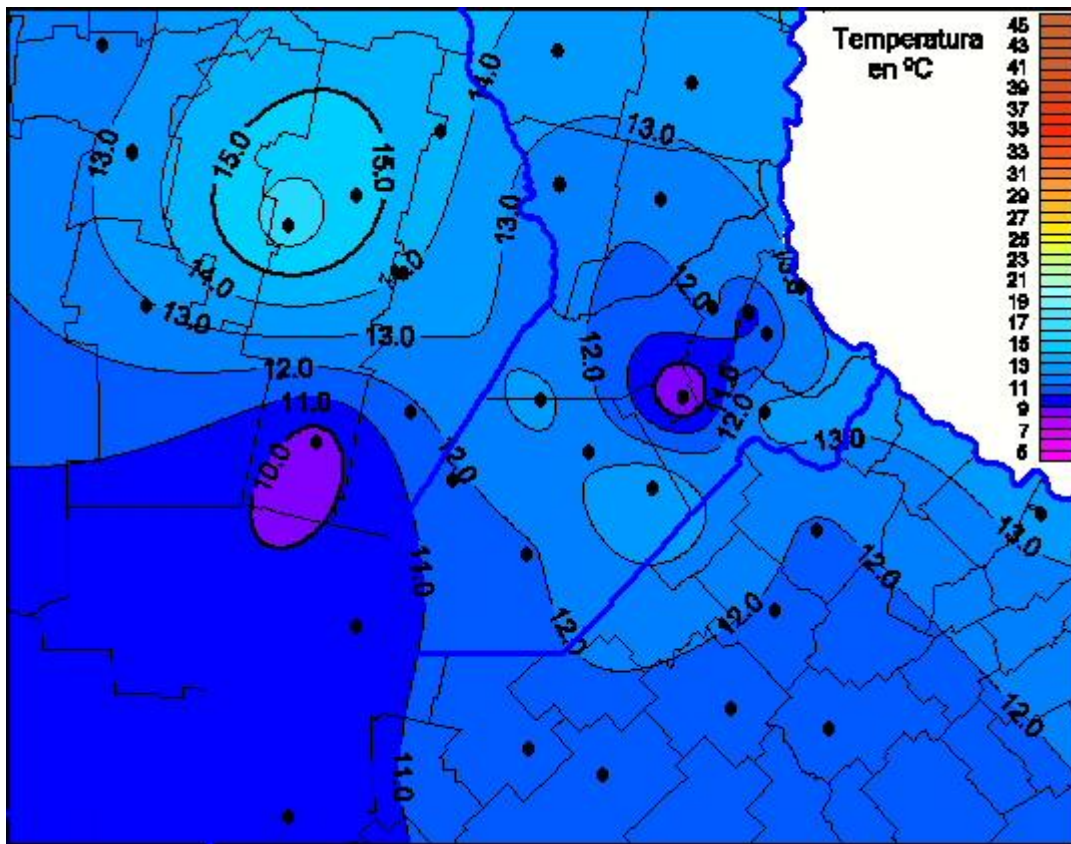

Temperaturas Máximas

Mapa de temperaturas máximas de las últimas 24 horas.
(Desde las 8:00AM hasta las 8:00AM). Se actualiza a las 10:00hs.