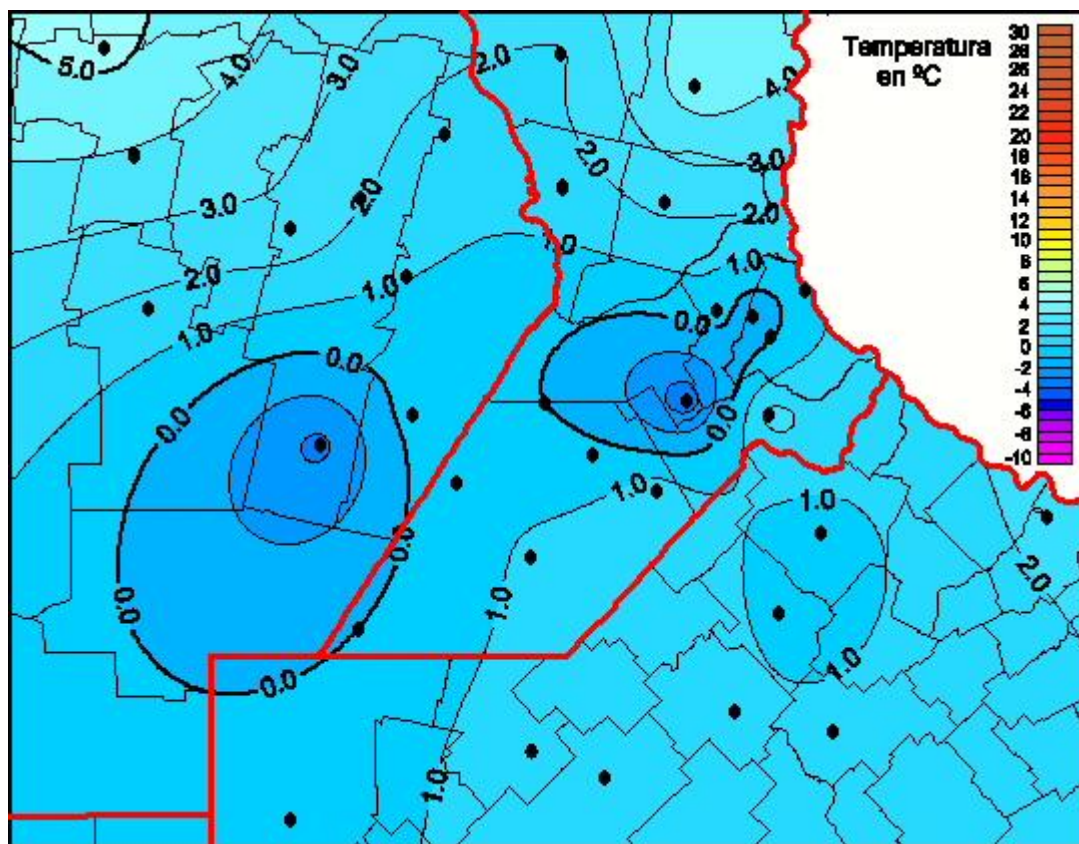

## Temperaturas Mínimas

Mapa de temperaturas mínimas de las las últimas 24 horas.  
(Desde las 8:00AM hasta las 8:00AM). Se actualiza a las 10:00hs.