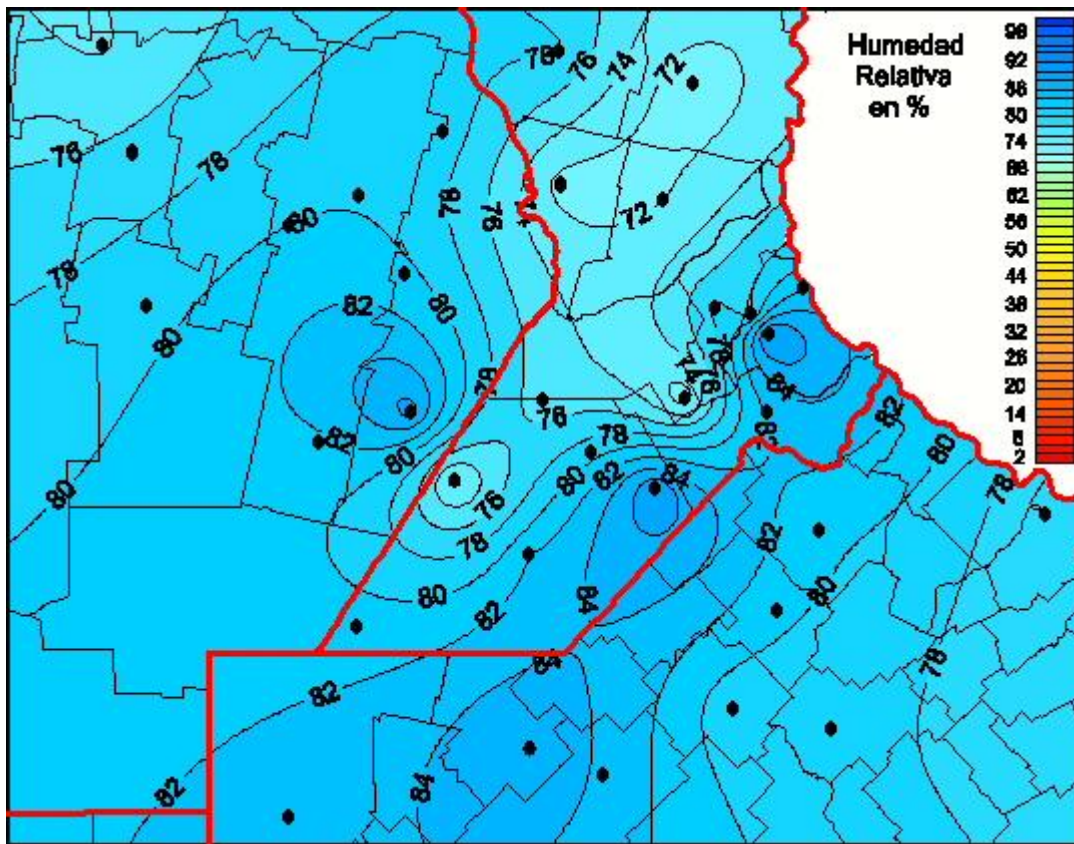

Humedad Relativa

Mapa de humedad relativa de las últimas 24 horas.
(Desde las 8:00AM hasta las 8:00AM). Se actualiza a las 10:00hs.