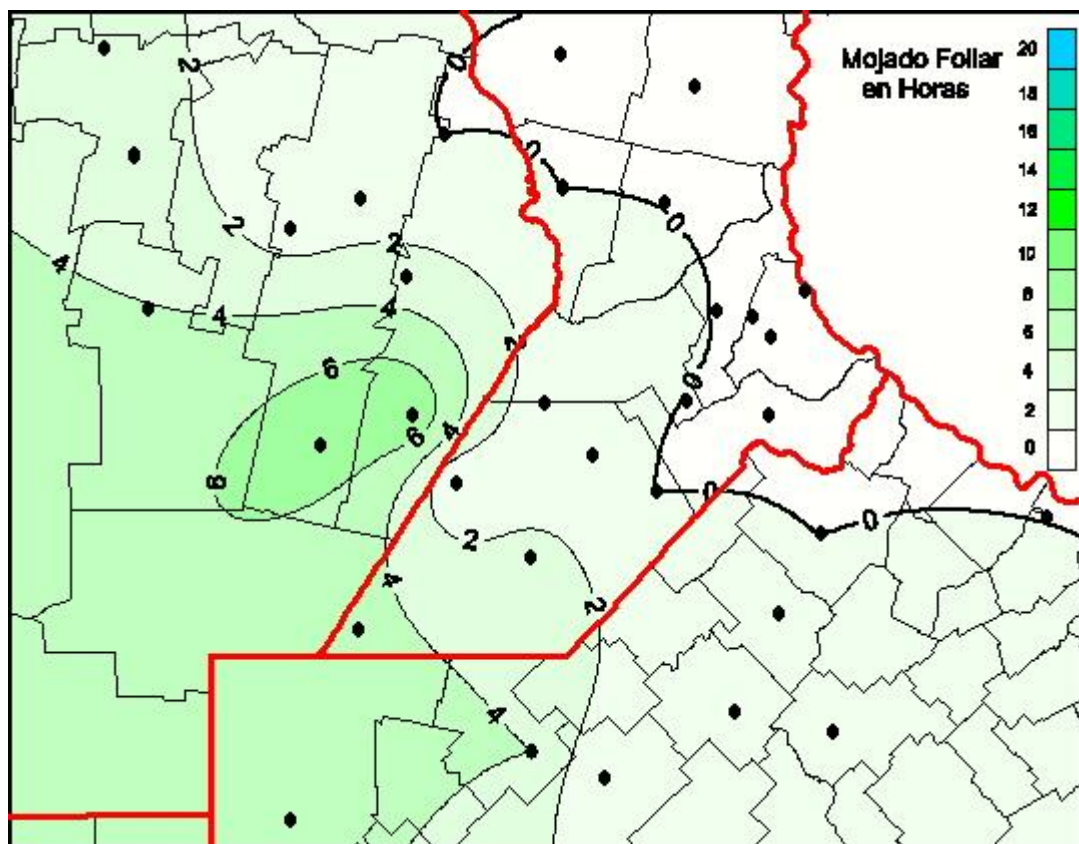

Humedad de Hoja

Mapa de humedad de hoja de las las últimas 24 horas.
(Desde las 8:00AM hasta las 8:00AM). Se actualiza a las 10:00hs.

BOLSA
DE COMERCIO
DE ROSARIO

 www.facebook.com/BCROficial

 twitter.com/bcrprensa