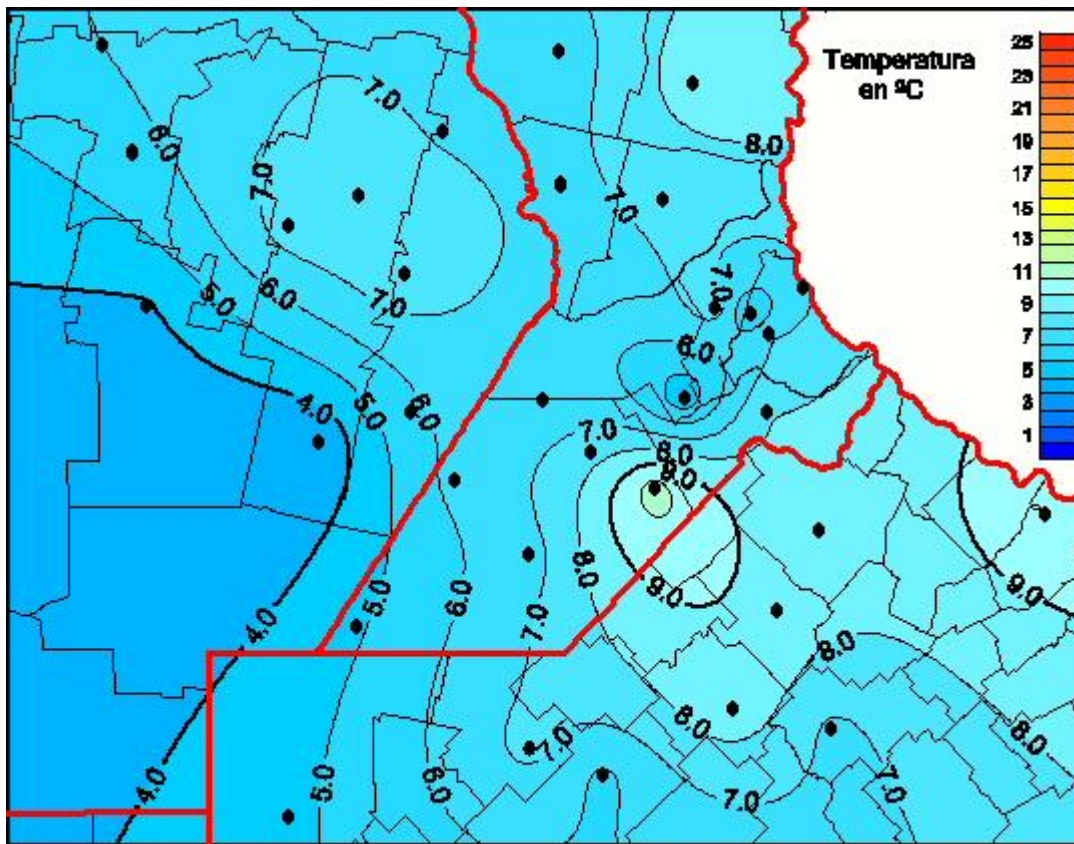

## Temperaturas Medias

Mapa de temperaturas medias de las últimas 24 horas.  
(Desde las 8:00AM hasta las 8:00AM). Se actualiza a las 10:00hs.