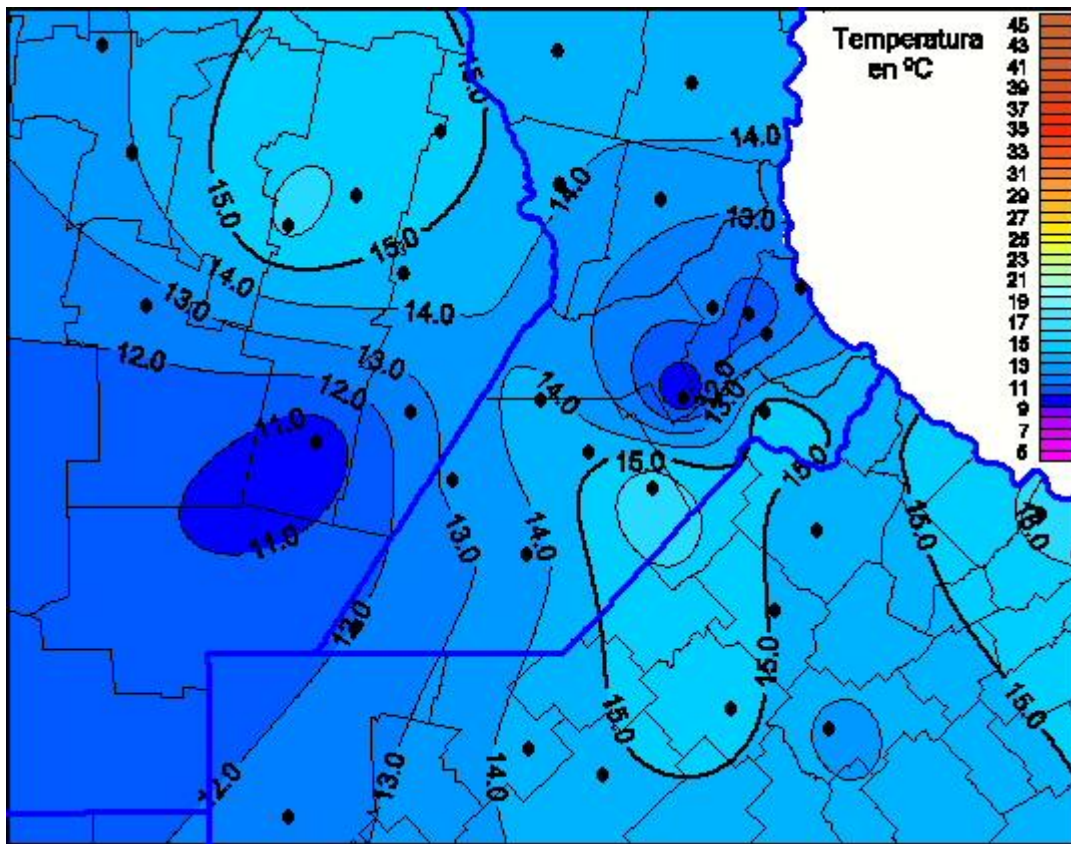

## Temperaturas Máximas

Mapa de temperaturas máximas de las últimas 24 horas.  
(Desde las 8:00AM hasta las 8:00AM). Se actualiza a las 10:00hs.