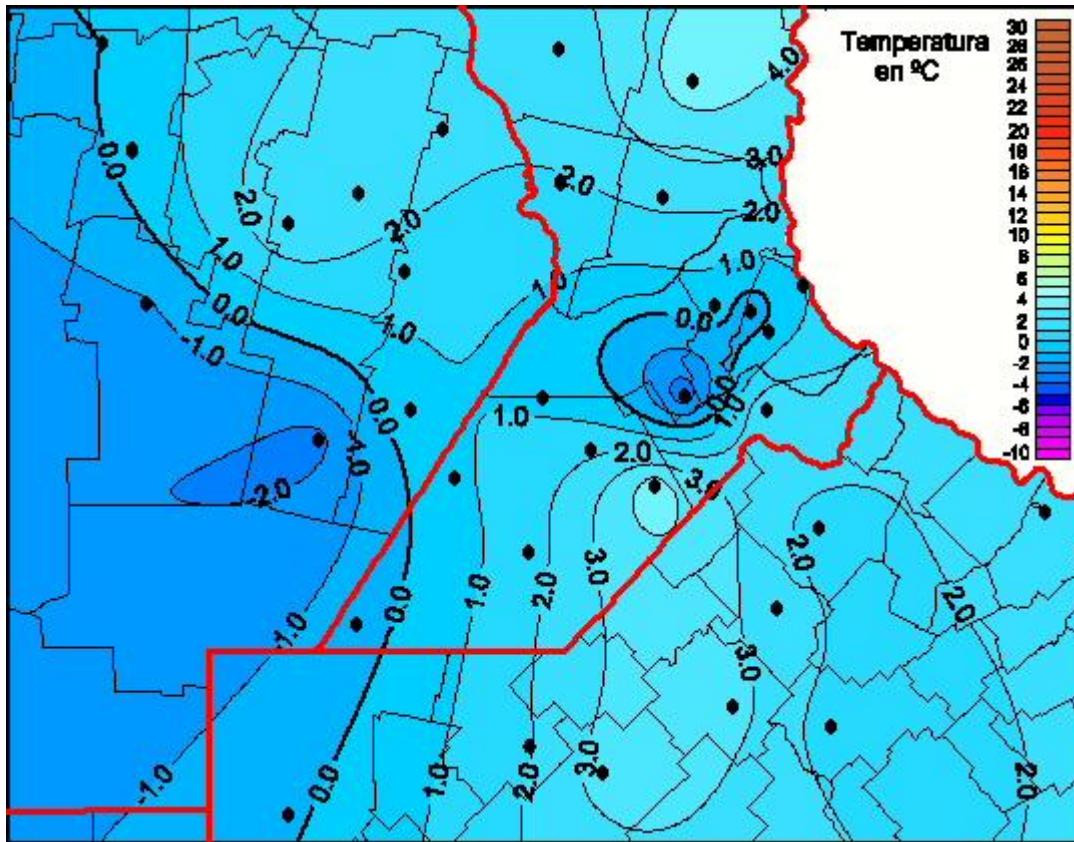

## Temperaturas Mínimas

Mapa de temperaturas mínimas de las las últimas 24 horas.  
(Desde las 8:00AM hasta las 8:00AM). Se actualiza a las 10:00hs.