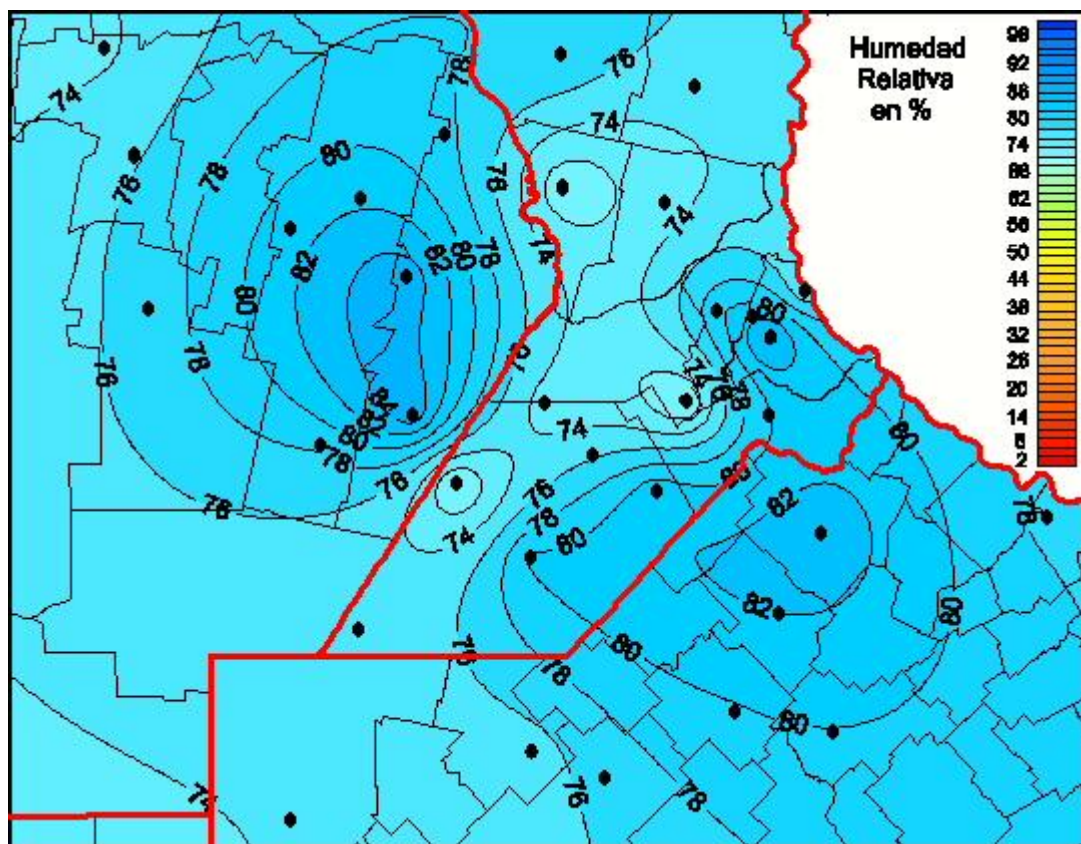

Humedad Relativa

Mapa de humedad relativa de las las últimas 24 horas.
(Desde las 8:00AM hasta las 8:00AM). Se actualiza a las 10:00hs.