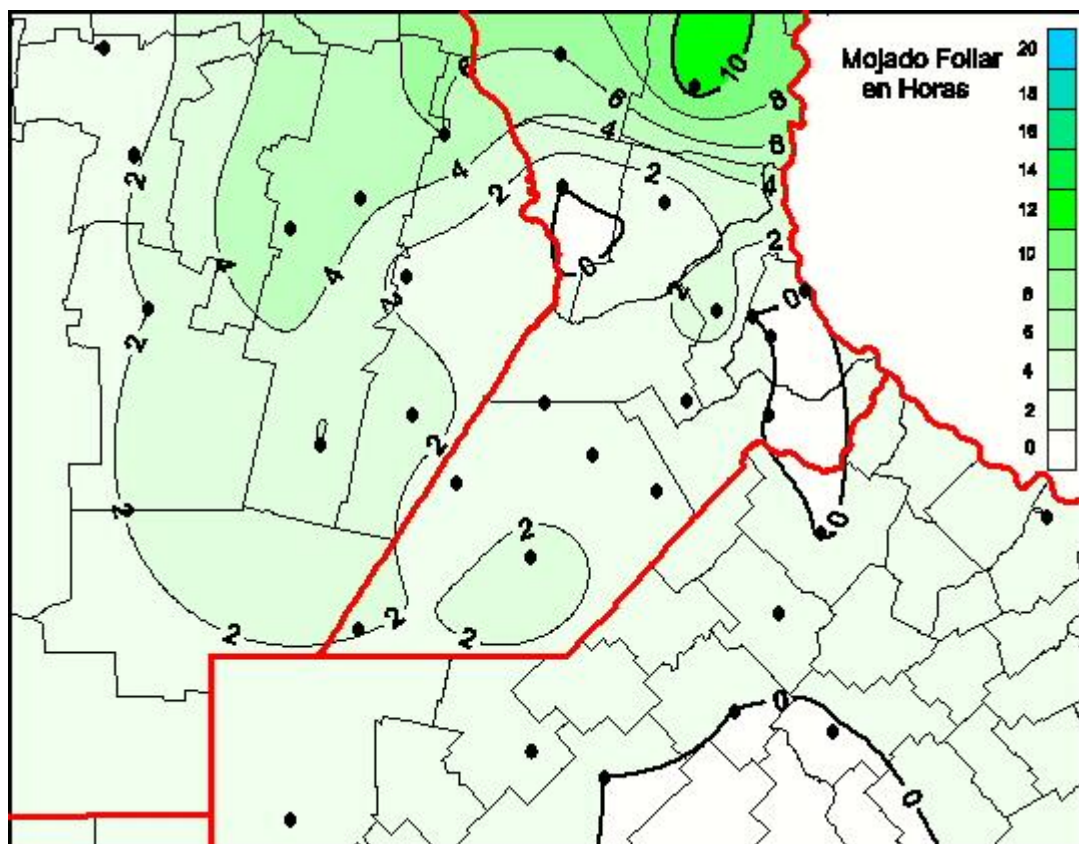

## Humedad de Hoja

Mapa de humedad de hoja de las las últimas 24 horas.  
(Desde las 8:00AM hasta las 8:00AM). Se actualiza a las 10:00hs.