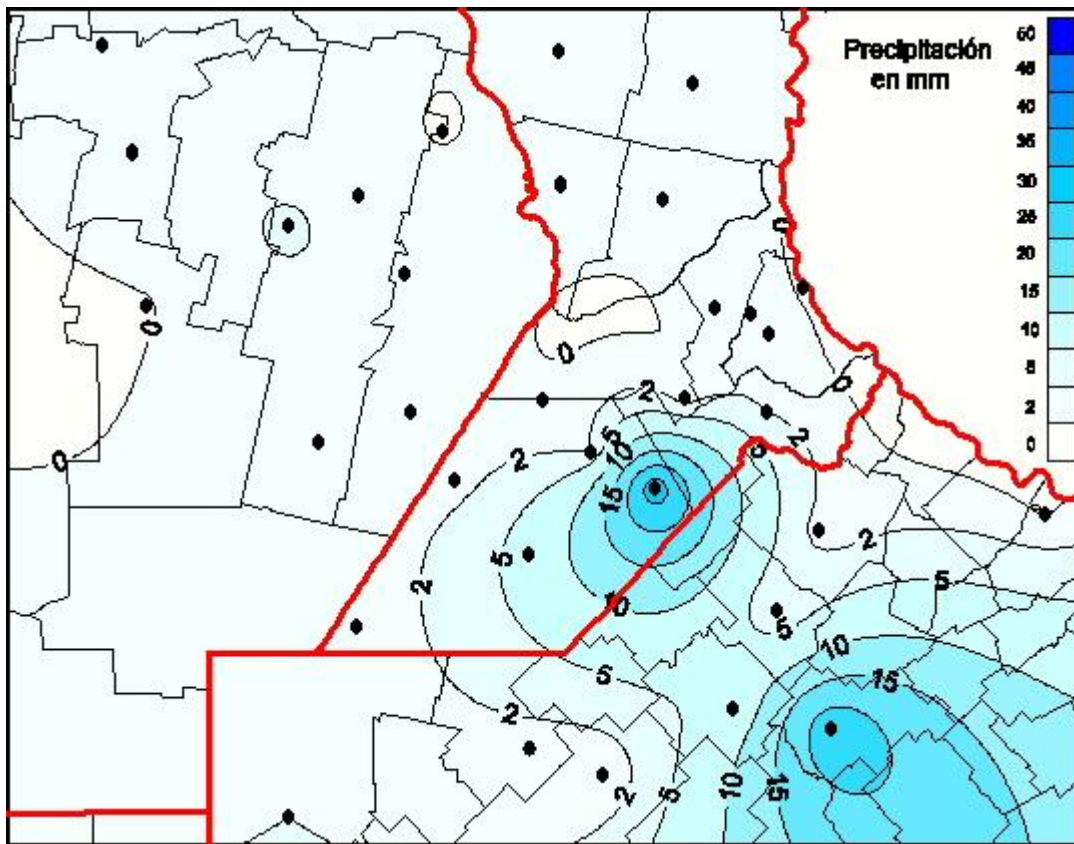

Lluvias

Mapa de precipitación acumulada en las últimas 72 horas.
(Desde las 8:00AM hasta las 8:00AM). Se actualiza a las 10:00hs.