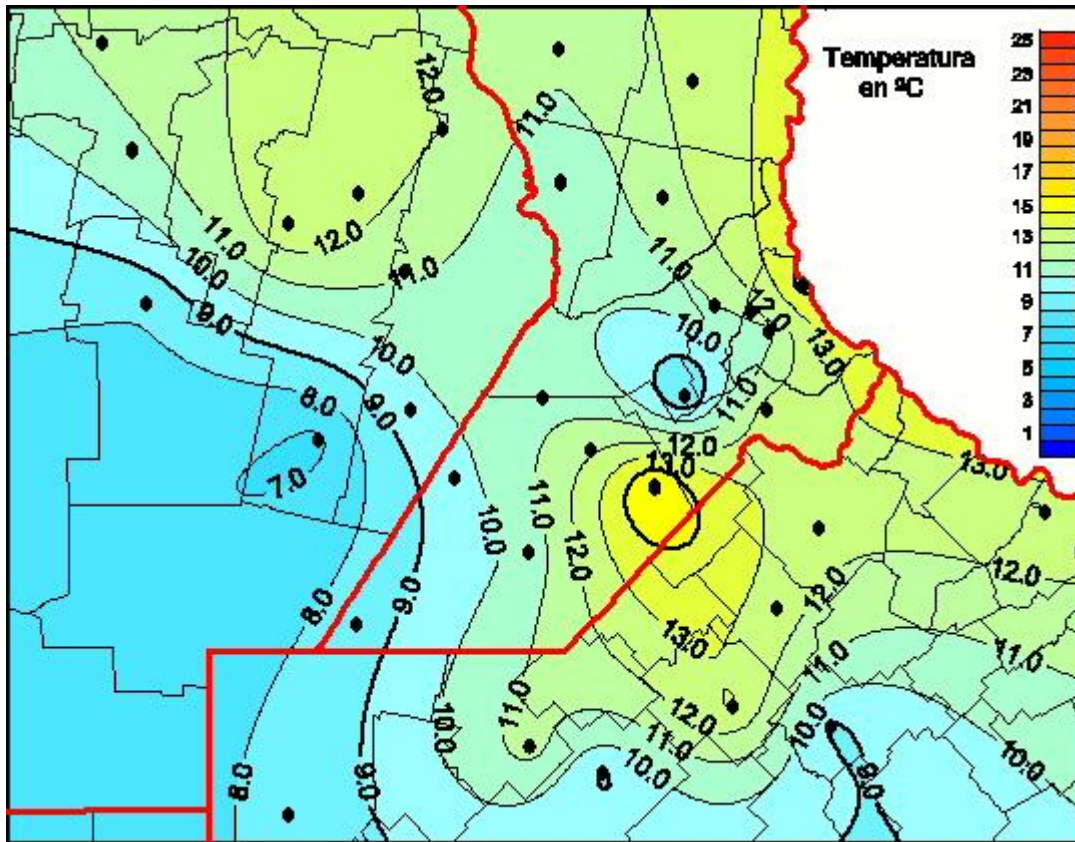

Temperaturas Medias

Mapa de temperaturas medias de las últimas 72 horas.
(Desde las 8:00AM hasta las 8:00AM). Se actualiza a las 10:00hs.