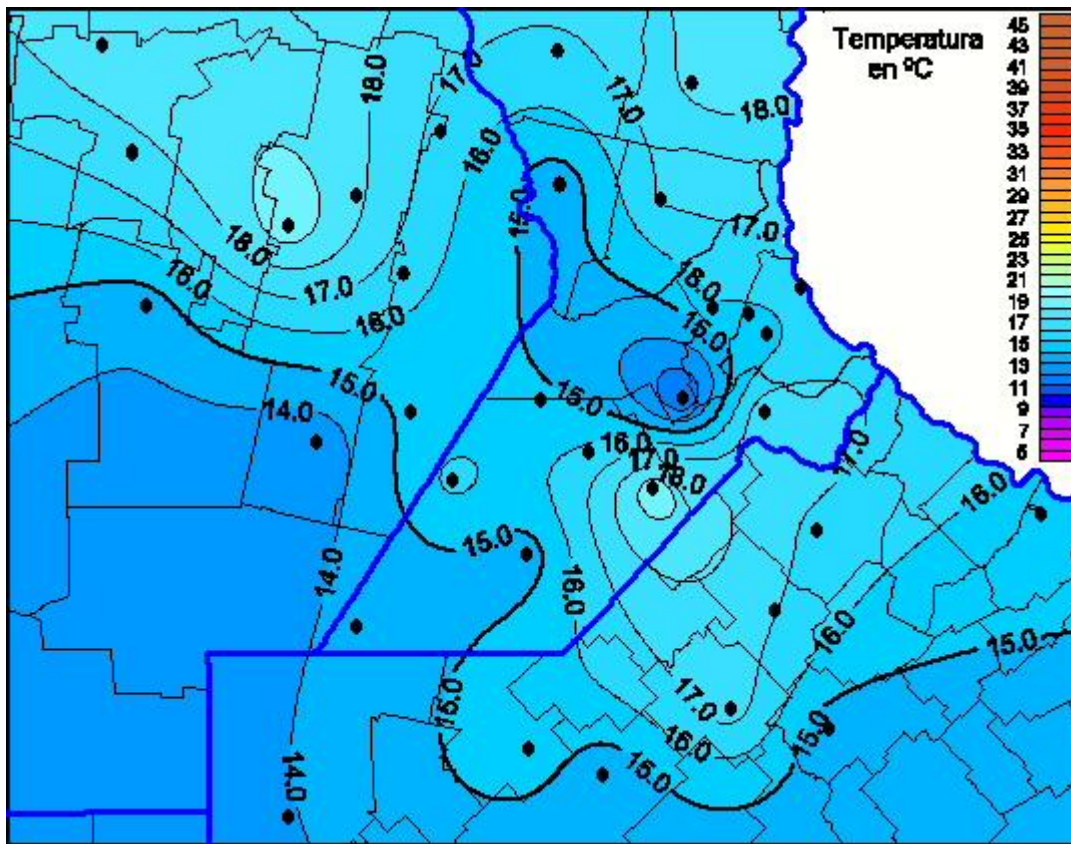

Temperaturas Máximas

Mapa de temperaturas máximas de las últimas 72 horas.
(Desde las 8:00AM hasta las 8:00AM). Se actualiza a las 10:00hs.