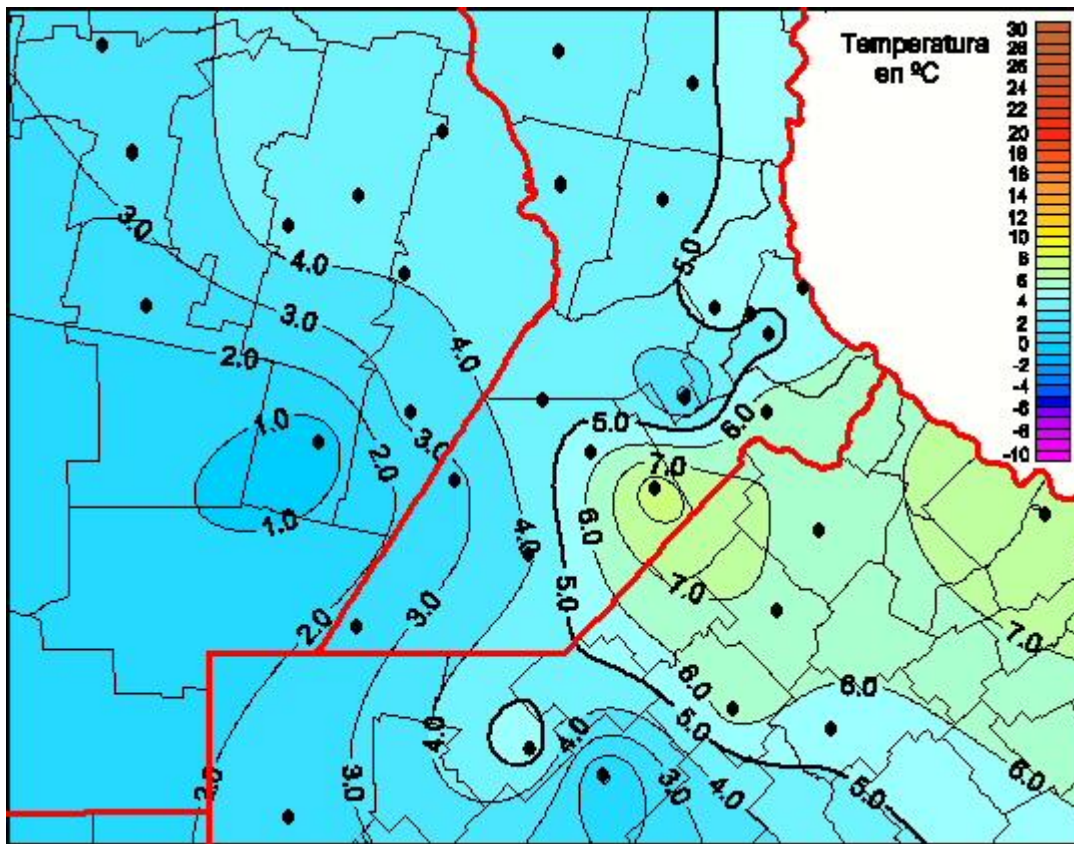

## Temperaturas Mínimas

Mapa de temperaturas mínimas de las las últimas 72 horas.  
(Desde las 8:00AM hasta las 8:00AM). Se actualiza a las 10:00hs.