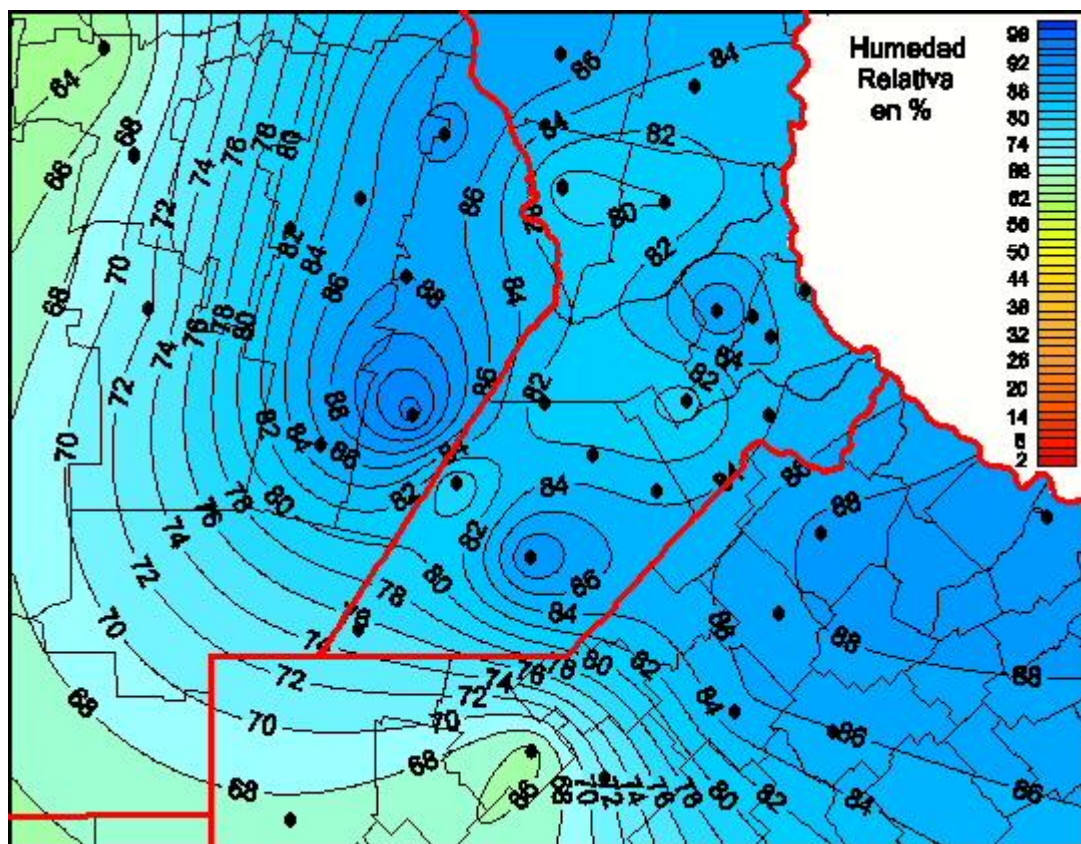

## Humedad Relativa

Mapa de humedad relativa de las últimas 72 horas.  
(Desde las 8:00AM hasta las 8:00AM). Se actualiza a las 10:00hs.