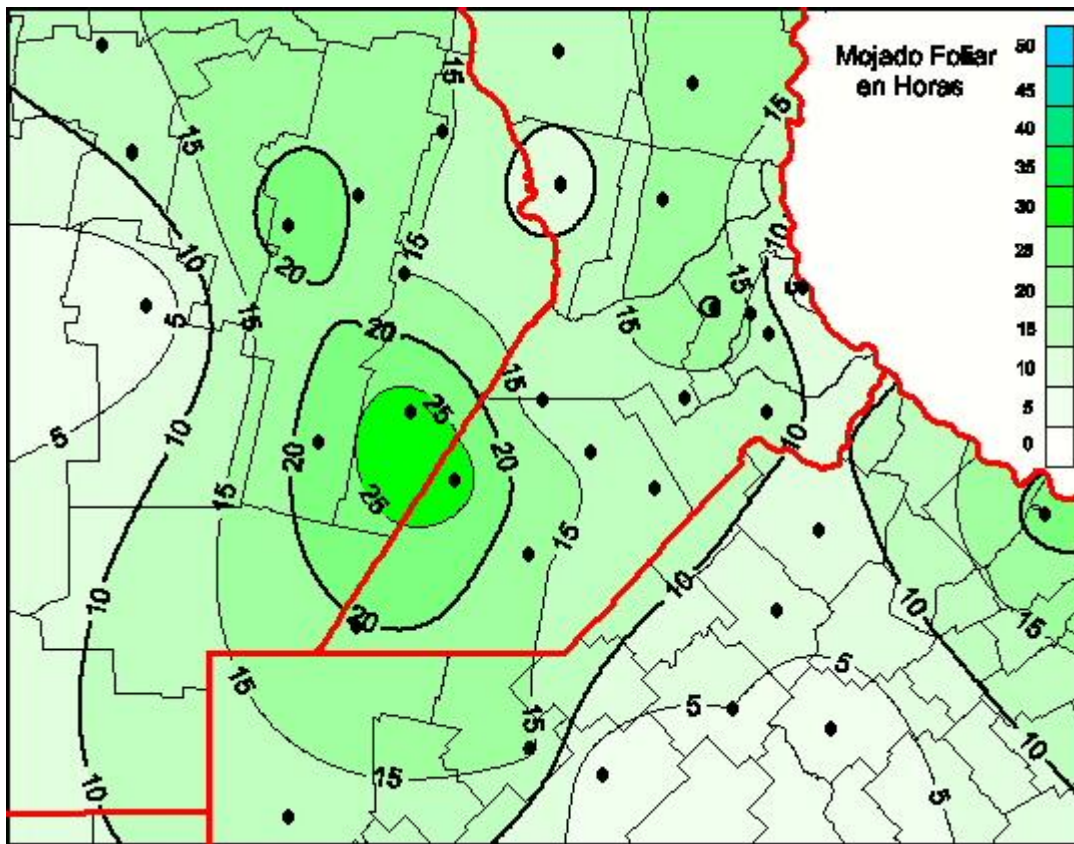

Humedad de Hoja

Mapa de humedad de hoja de las las últimas 72 horas.
(Desde las 8:00AM hasta las 8:00AM). Se actualiza a las 10:00hs.