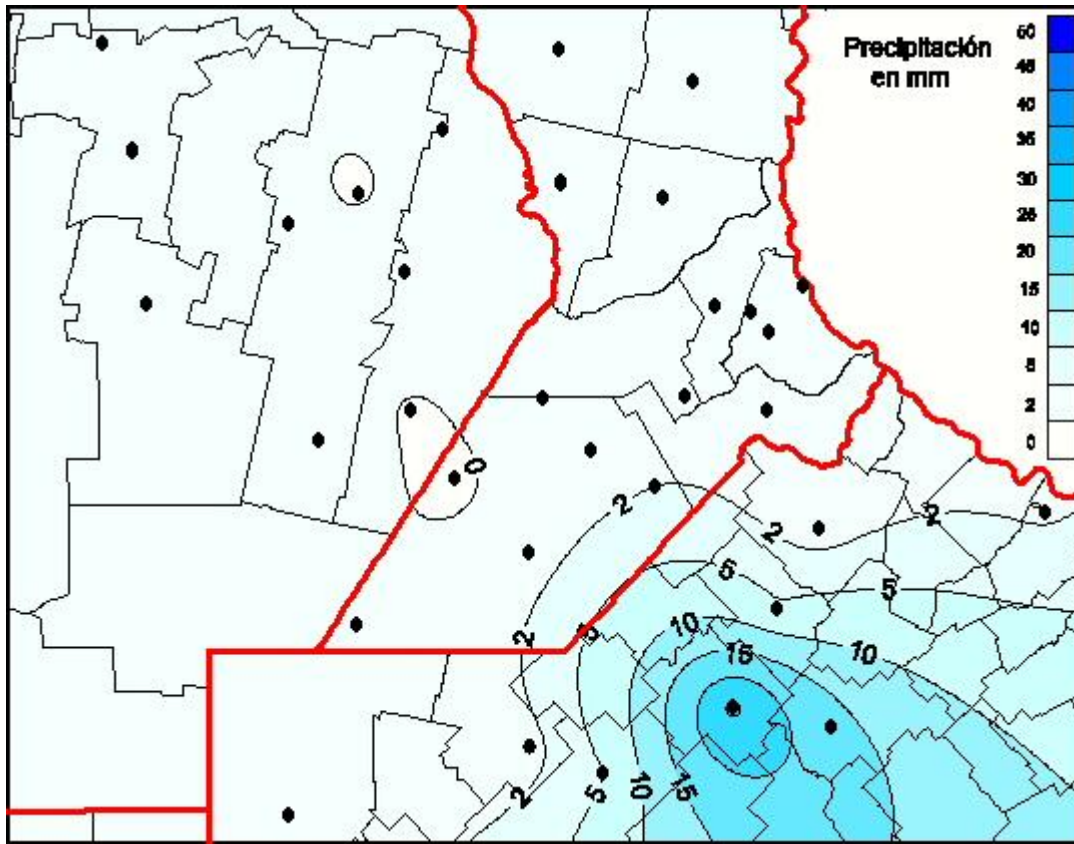

Lluvias

Mapa de precipitación acumulada en las últimas 24 horas.
(Desde las 8:00AM hasta las 8:00AM). Se actualiza a las 10:00hs.