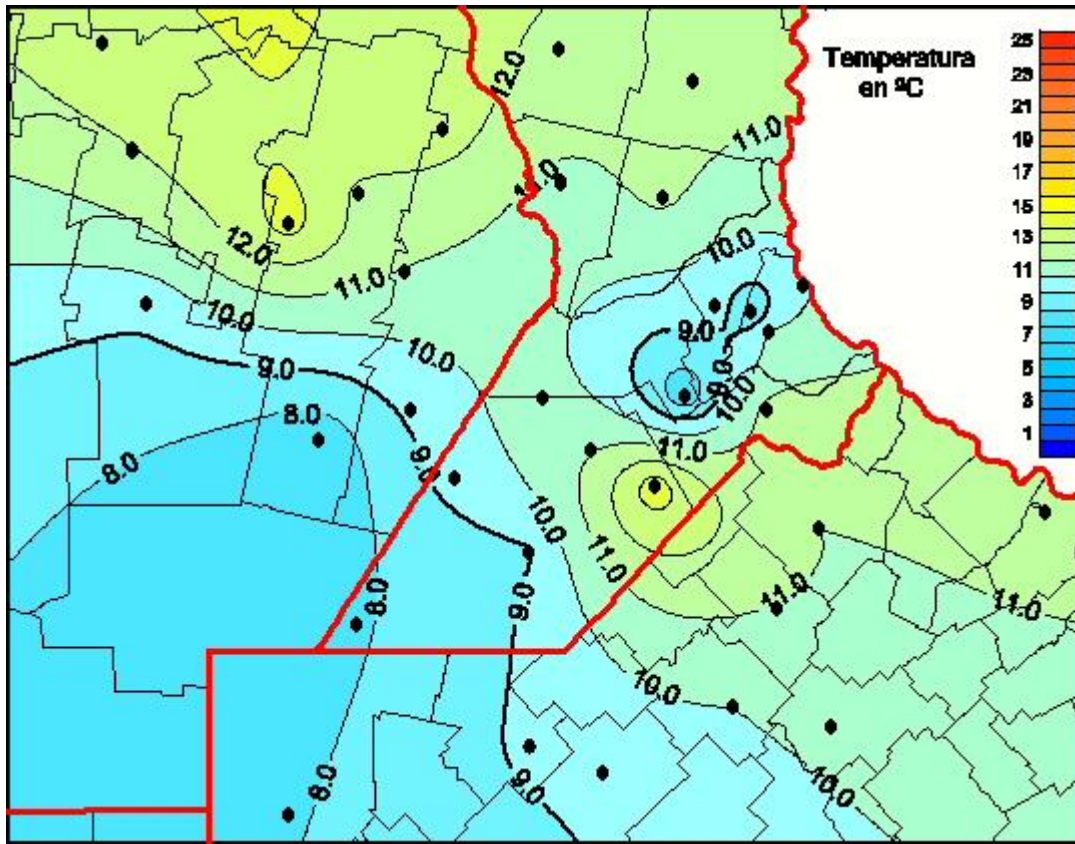

Temperaturas Medias

Mapa de temperaturas medias de las las últimas 24 horas.
(Desde las 8:00AM hasta las 8:00AM). Se actualiza a las 10:00hs.