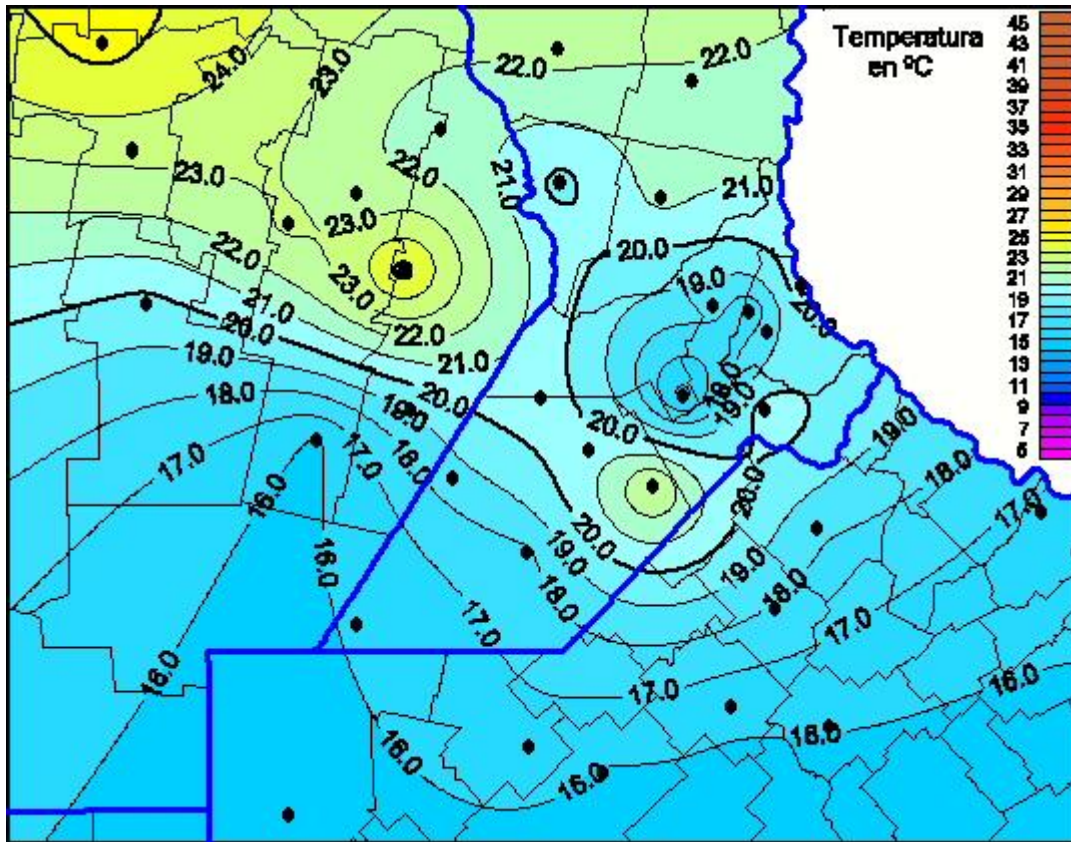

Temperaturas Máximas

Mapa de temperaturas máximas de las últimas 24 horas.
(Desde las 8:00AM hasta las 8:00AM). Se actualiza a las 10:00hs.