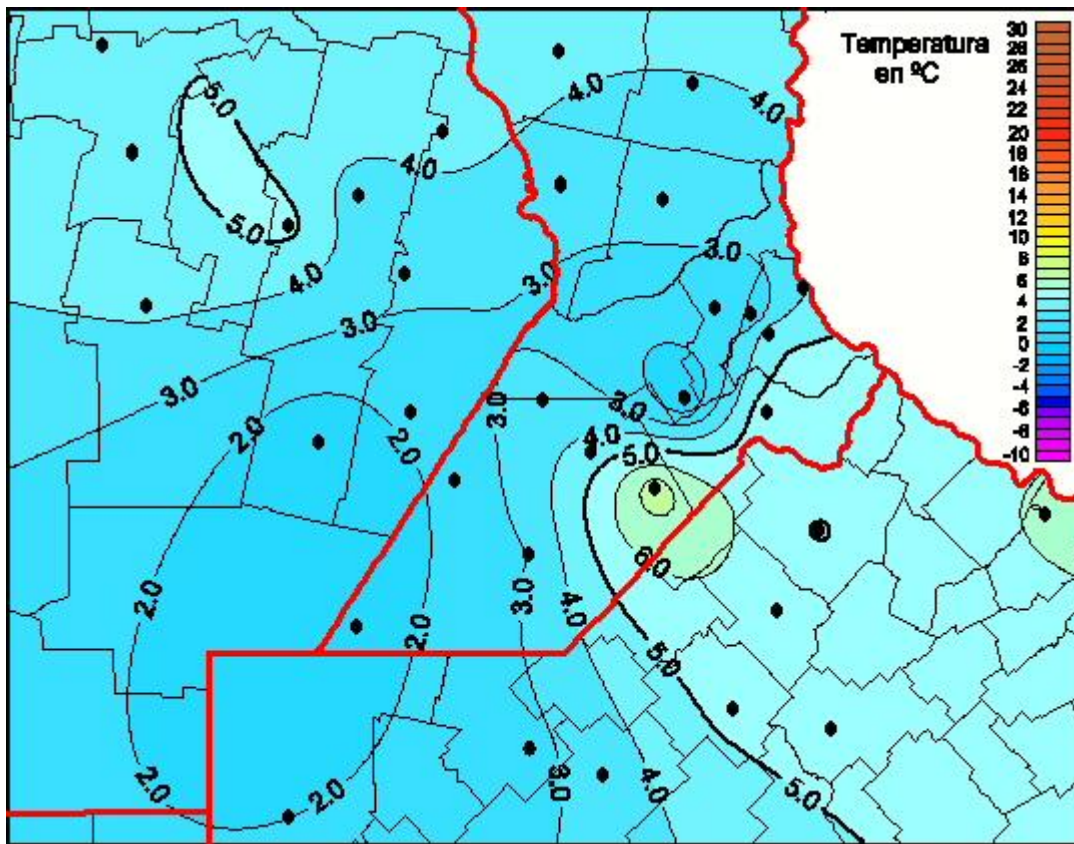

Temperaturas Mínimas

Mapa de temperaturas mínimas de las las últimas 24 horas.
(Desde las 8:00AM hasta las 8:00AM). Se actualiza a las 10:00hs.