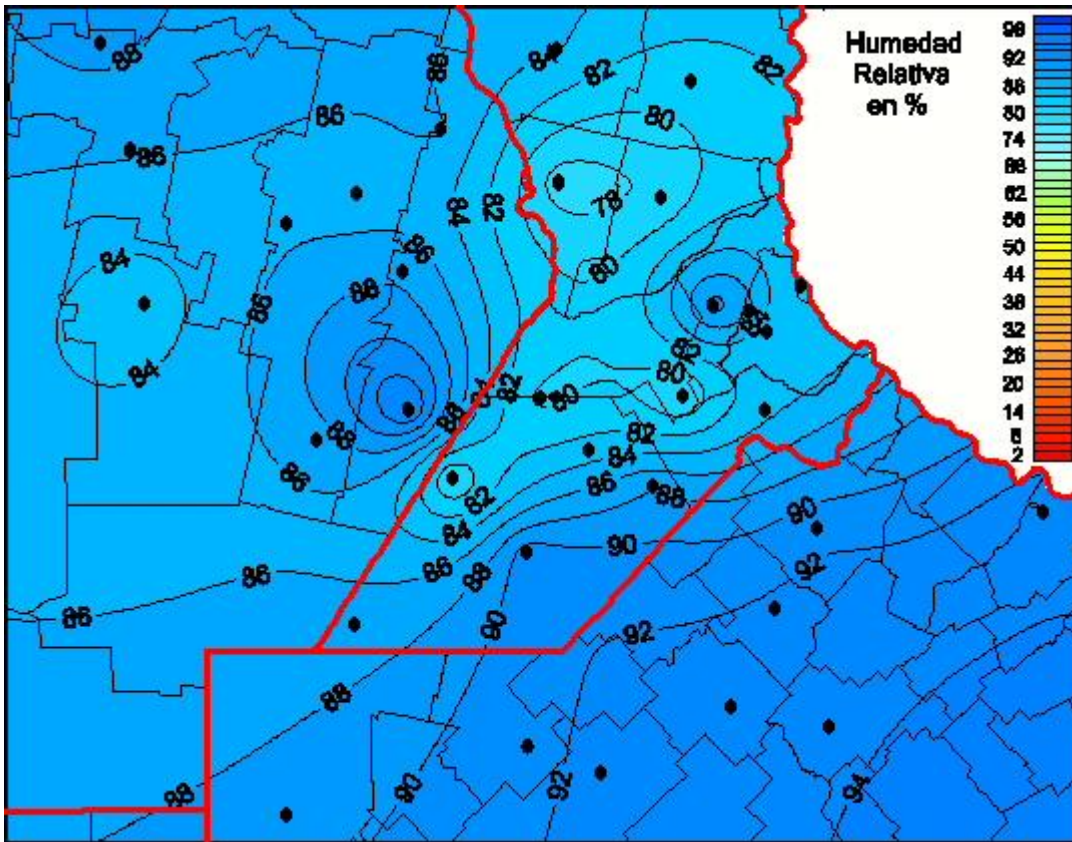

Humedad Relativa

Mapa de humedad relativa de las últimas 24 horas.
(Desde las 8:00AM hasta las 8:00AM). Se actualiza a las 10:00hs.