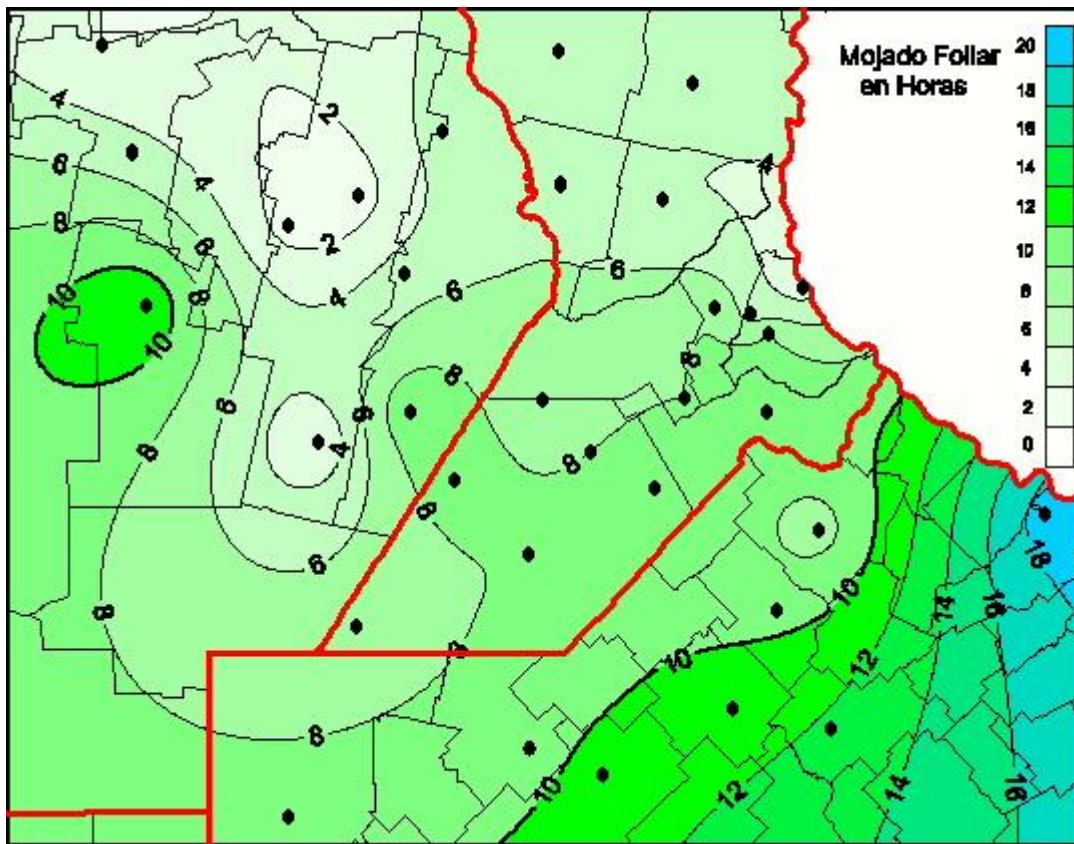

## Humedad de Hoja

Mapa de humedad de hoja de las últimas 24 horas.  
(Desde las 8:00AM hasta las 8:00AM). Se actualiza a las 10:00hs.