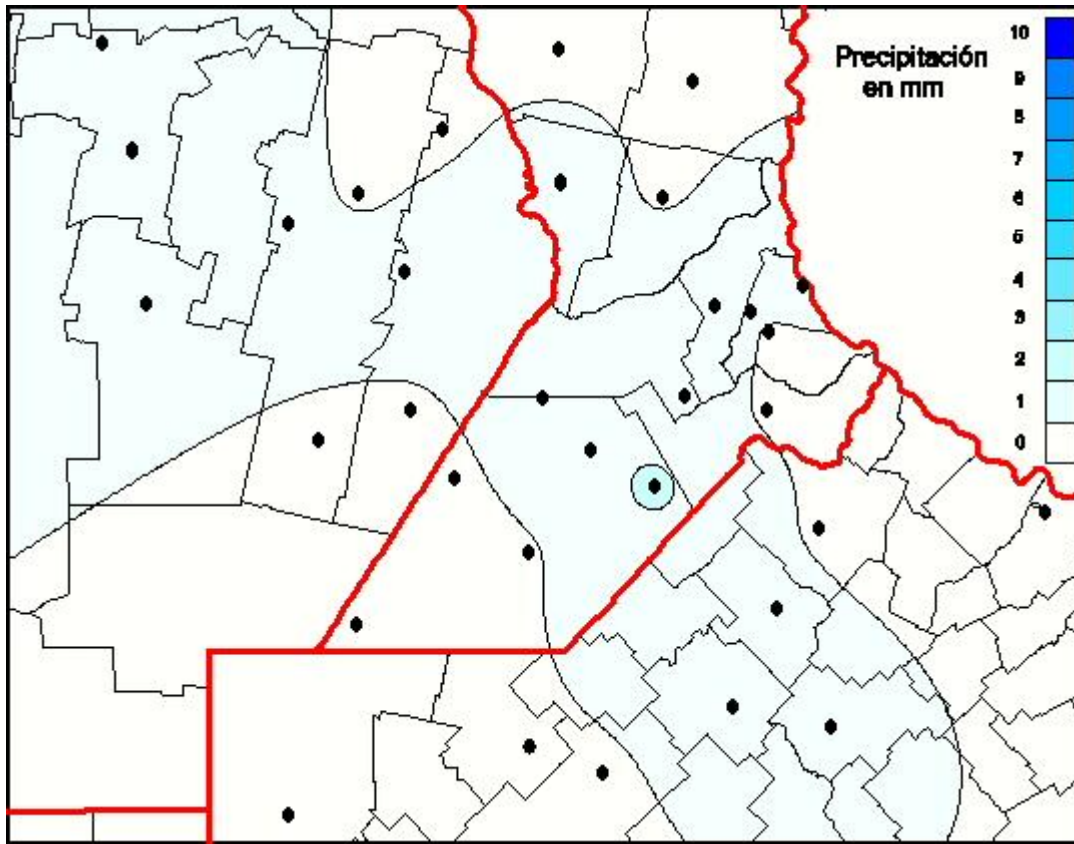

## Lluvias

Mapa de precipitación acumulada en las últimas 24 horas.  
(Desde las 8:00AM hasta las 8:00AM). Se actualiza a las 10:00hs.