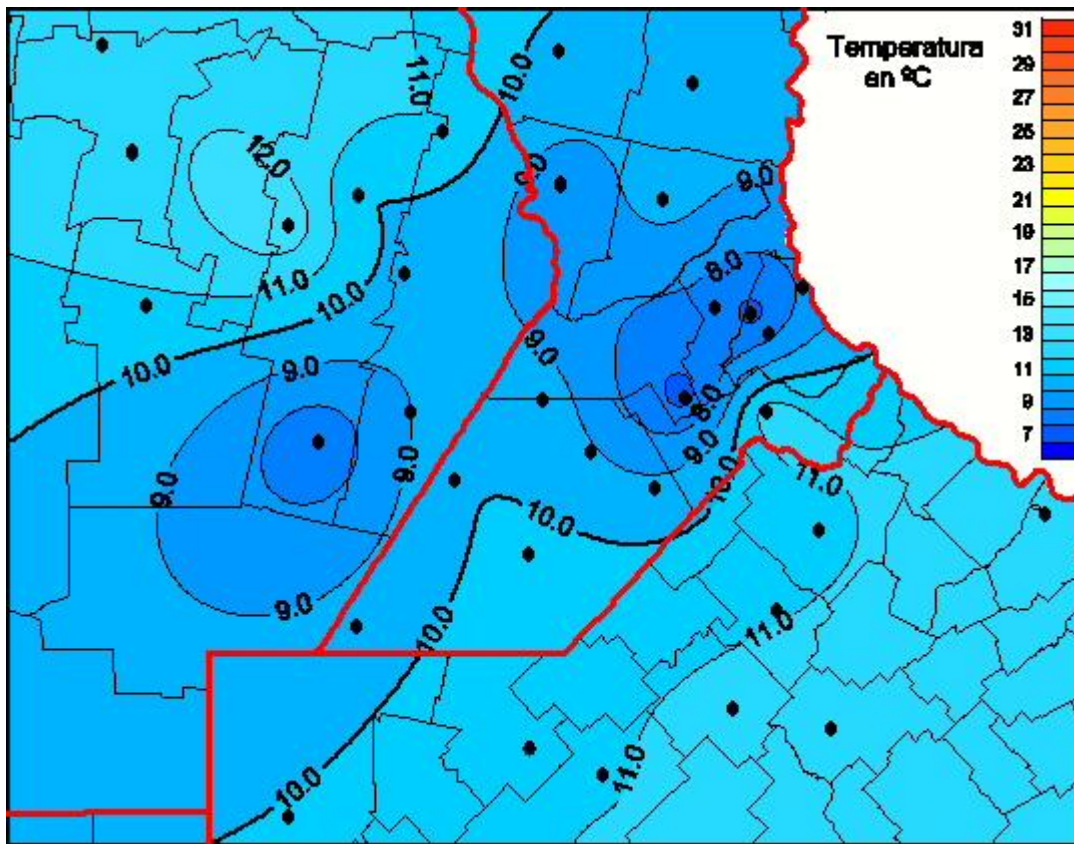

Temperaturas Medias

Mapa de temperaturas medias de las las últimas 24 horas.
(Desde las 8:00AM hasta las 8:00AM). Se actualiza a las 10:00hs.