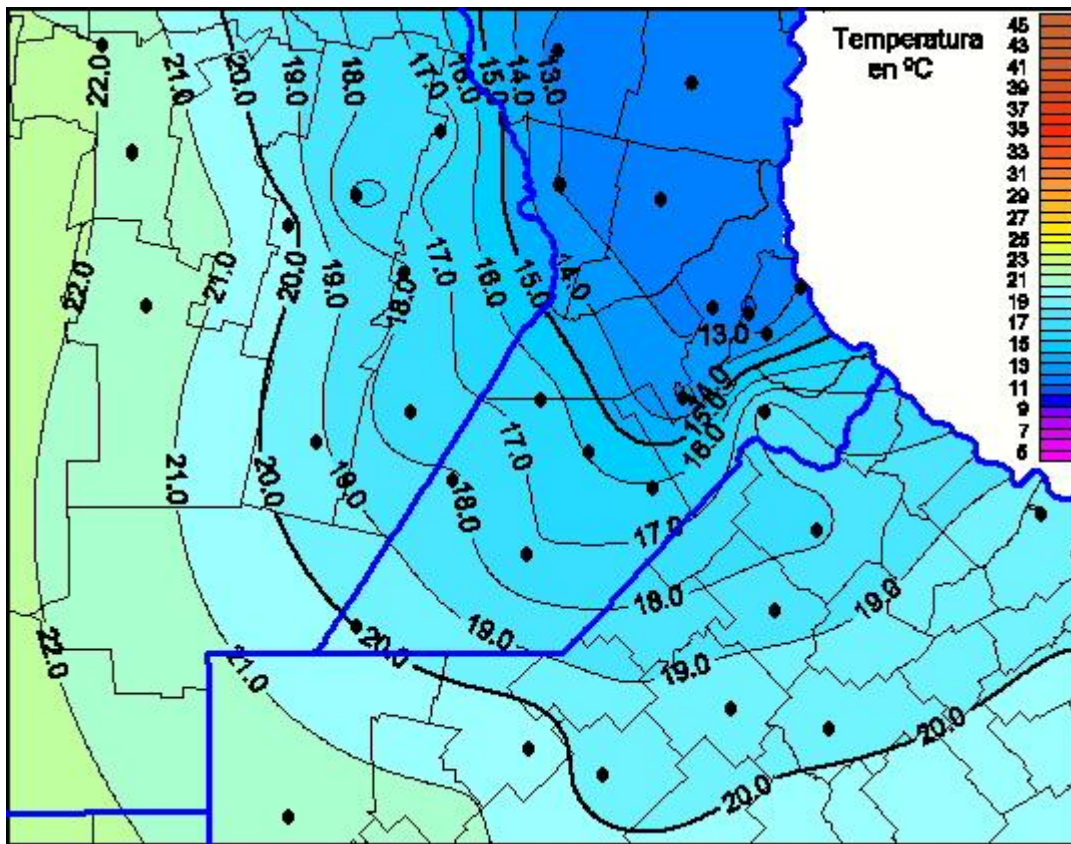

Temperaturas Máximas

Mapa de temperaturas máximas de las últimas 24 horas.
(Desde las 8:00AM hasta las 8:00AM). Se actualiza a las 10:00hs.